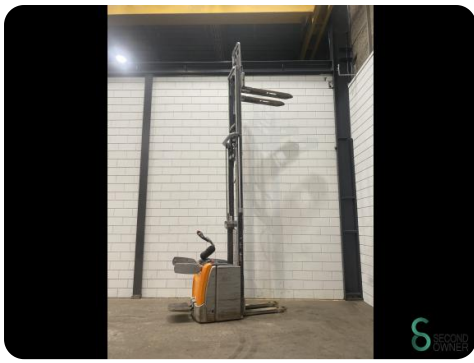

Stapler - Still EXV-SF16

Stapler - Still EXV-SF16

WKH.4242

2018

3289

Elektrisch

Marke Still

Modell EXV-SF16

Baujahr 2018

Spezifikationen

Antrieb Elektrisch

Kapazität 300Ah

Marke/Typ Triathlon 3 PZV
300

Batteriespannung 12V
g

Prüfung bis 08.2024

Freihub 1500mm

Abmessungen

Länge 2400

Breite 800

Höhe 1900

Gewicht 1587

Havenweg 6
6603AS Wijchen

T: +31 6 11462913
E: Koen@secondowner.com
W: <https://secondowner.com>