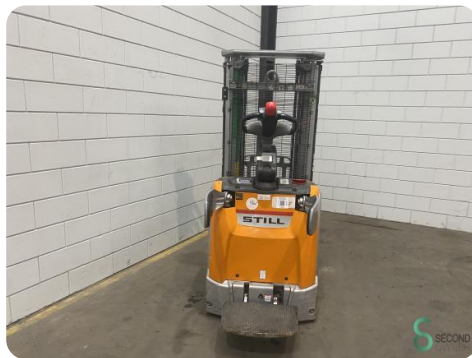

Stapler - Still EXV-SF16

Stapler - Still EXV-SF16

WKH.4265

Elektrisch

2191

2018

Marke Still

Modell EXV-SF16

Baujahr 2018

Spezifikationen

Antrieb Elektrisch

Batteriespannung 24V
g

Freihub 1450mm

Durchfahrtshöhe 1900mm

Gabelzinkenlänge 1150mm
e

Hubkraft 1600kg

Abmessungen

Länge 2400

Breite 800

Höhe 1900

Gewicht 1575

Havenweg 6
6603AS Wijchen

T: +31 6 11462913
E: Koen@secondowner.com
W: <https://secondowner.com>