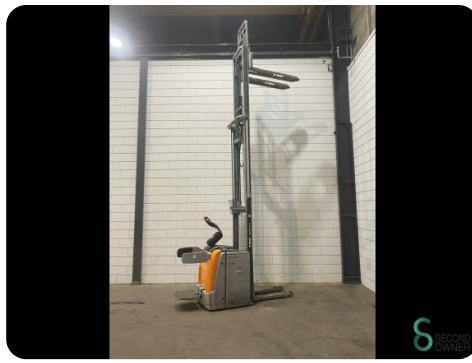

Stapler - Still EXV-SF16

Stapler - Still EXV-SF16

WKH.4265

Elektrisch

2191

2018

Marke Still

Modell EXV-SF16

Baujahr 2018

Spezifikationen

Antrieb Elektrisch

Batteriespannung 24V
g

Freihub 1450mm

Durchfahrtshöhe 1900mm

Gabelzinkenlänge 1150mm
e

Hubkraft 1600kg

Abmessungen

Länge 2400

Breite 800

Höhe 1900

Gewicht 1575

Havenweg 6
6603AS Wijchen

T: +31 6 11462913
E: Koen@secondowner.com
W: <https://secondowner.com>