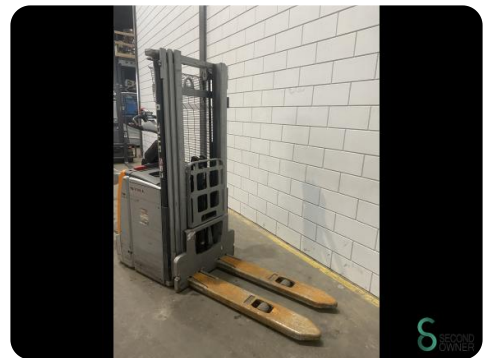

Stapler - Still EXV-SF16

Stapler - Still EXV-SF16

WKH.4265

Elektrisch

2191

2018

Marke Still

Modell EXV-SF16

Baujahr 2018

Spezifikationen

Antrieb Elektrisch

Batteriespannung 24V
g

Freihub 1450mm

Durchfahrtshöhe 1900mm

Gabelzinkenlänge 1150mm
e

Hubkraft 1600kg

Abmessungen

Länge 2400

Breite 800

Höhe 1900

Gewicht 1575

Havenweg 6
6603AS Wijchen

T: +31 6 11462913
E: Koen@secondowner.com
W: <https://secondowner.com>