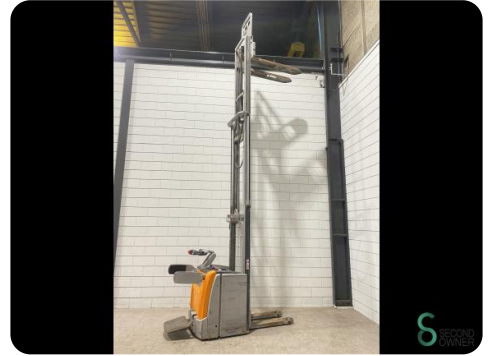

Stapler - Still EXV-SF16

Stapler - Still EXV-SF16

WKH.4112

2017

4885

Elektrisch

Marke Still

Modell EXV-SF16

Baujahr 2017

Spezifikationen

Antrieb Elektrisch

Batteriespannung 24V
g

Optionen Frei-hub

Freihub 1600mm

Durchfahrtshöhe 2070mm

Gabelzinkenlänge 1150mm
e

Abmessungen

Länge 2400

Breite 800

Höhe 2070

Gewicht 1618

Havenweg 6
6603AS Wijchen

T: +31 6 44300552
E: Tess@secondowner.com
W: <https://secondowner.com>