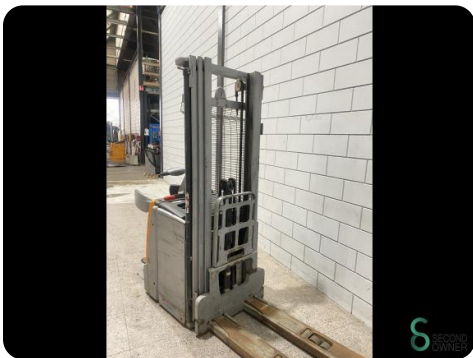

Stapler - Still EXV-SF16

Stapler - Still EXV-SF16

WKH.4112

2017

4885

Elektrisch

Marke Still

Modell EXV-SF16

Baujahr 2017

Spezifikationen

Antrieb Elektrisch

Batteriespannung 24V
g

Optionen Frei-hub

Freihub 1600mm

Durchfahrtshöhe 2070mm

Gabelzinkenlänge 1150mm
e

Abmessungen

Länge 2400

Breite 800

Höhe 2070

Gewicht 1618

Havenweg 6
6603AS Wijchen

T: +31 6 44300552
E: Tess@secondowner.com
W: <https://secondowner.com>