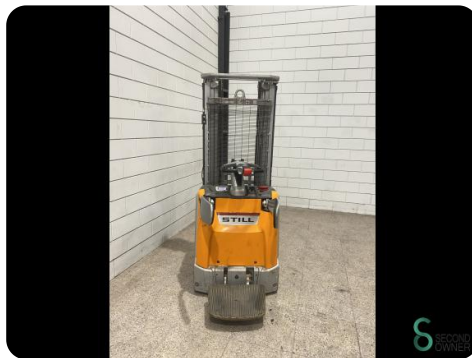

Stapler - Still EXV-SF16

Stapler - Still EXV-SF16

WKH.4112

2017

4885

Elektrisch

Marke Still

Modell EXV-SF16

Baujahr 2017

Spezifikationen

Antrieb Elektrisch

Batteriespannung 24V
g

Optionen Frei-hub

Freihub 1600mm

Durchfahrtshöhe 2070mm

Gabelzinkenlänge 1150mm
e

Abmessungen

Länge 2400

Breite 800

Höhe 2070

Gewicht 1618

Havenweg 6
6603AS Wijchen

T: +31 6 44300552
E: Tess@secondowner.com
W: <https://secondowner.com>