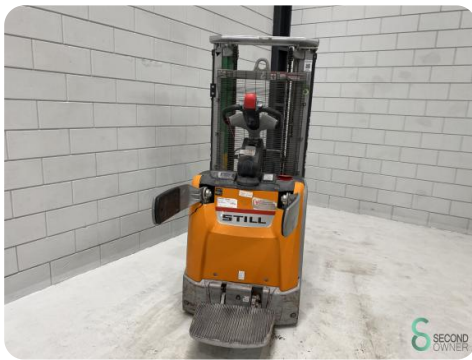

Stapler - Still EXV-SF16

Stapler - Still EXV-SF16

WKH.4151

Elektrisch

3333

2018

Marke Still

Modell EXV-SF16

Baujahr 2018

Spezifikationen

Antrieb	Elektrisch
Kapazität	300Ah
Marke/Typ	Triathlon 3 PZV 300
Batteriespannung	24V
Baujahr der Batterie	2022
Prüfung bis	08.2024

Abmessungen

Länge	2400
Breite	800
Höhe	1920
Gewicht	1589