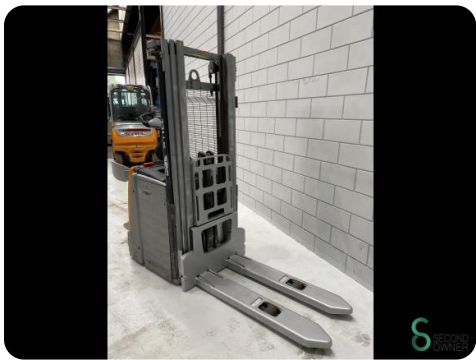

Stapler - Still EXV-SF16

Stapler - Still EXV-SF16

WKH.4151

Elektrisch

3333

2018

Marke Still

Modell EXV-SF16

Baujahr 2018

Spezifikationen

Antrieb	Elektrisch
Kapazität	300Ah
Marke/Typ	Triathlon 3 PZV 300
Batteriespannung	24V
Baujahr der Batterie	2022
Prüfung bis	08.2024

Abmessungen

Länge	2400
Breite	800
Höhe	1920
Gewicht	1589