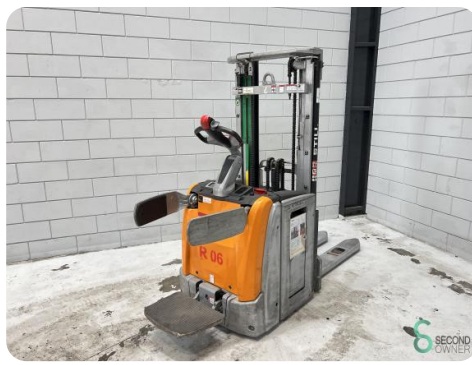

Stapler - Still EXV-SF16

Stapler - Still EXV-SF16

WKH.4612

2018

2742

Elektrisch

Marke Still

Modell EXV-SF16

Baujahr 2018

Spezifikationen

Antrieb Elektrisch

Kapazität 375Ah

Batteriespannung 24V
g

Baujahr der Batterie 2018

Freihub 1510mm

Durchfahrtshöhe 1910mm

Abmessungen

Länge 2000

Breite 800

Höhe

Gewicht 1540

Havenweg 6
6603AS Wijchen

T: +31 6 11462913
E: Koen@secondowner.com
W: <https://secondowner.com>