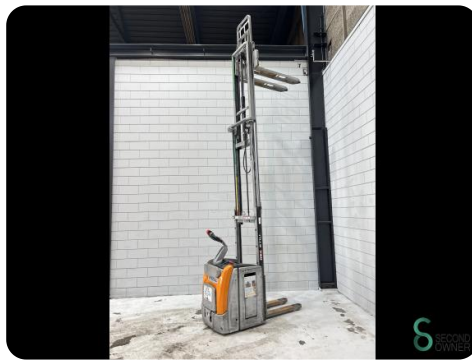

Stapler - Still EXV-SF16

Stapler - Still EXV-SF16

WKH.4612

2018

2742

Elektrisch

Marke Still

Modell EXV-SF16

Baujahr 2018

Spezifikationen

Antrieb Elektrisch

Kapazität 375Ah

Batteriespannung 24V
g

Baujahr der Batterie 2018

Freihub 1510mm

Durchfahrtshöhe 1910mm

Abmessungen

Länge 2000

Breite 800

Höhe

Gewicht 1540

Havenweg 6
6603AS Wijchen

T: +31 6 11462913
E: Koen@secondowner.com
W: <https://secondowner.com>