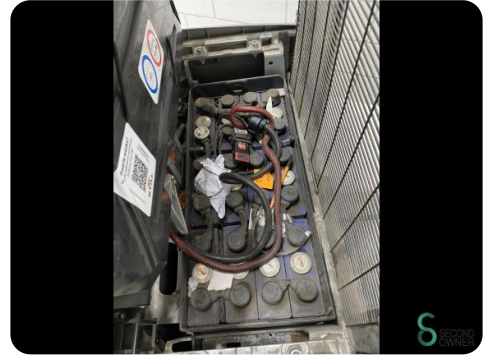

Stapler - Still EXV-SF16

Stapler - Still EXV-SF16

WKH.4348

2018

4158

Elektrisch

Marke Still

Modell EXV-SF16

Baujahr 2018

Spezifikationen

Antrieb Elektrisch

Batteriespannung 24V
g

Prüfung bis 08.2024

Freihub 1450mm

Durchfahrtshöhe 1920mm

Gabelzinkenlänge 1150mm
e

Abmessungen

Länge 2500

Breite 800

Höhe 1920

Gewicht 1595

Havenweg 6
6603AS Wijchen

T: +31 6 11462913
E: Koen@secondowner.com
W: <https://secondowner.com>