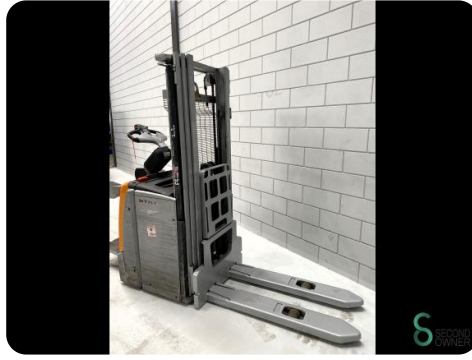

Stapler - Still EXV-SF16

Stapler - Still EXV-SF16

WKH.4348

2018

4158

Elektrisch

Marke Still

Modell EXV-SF16

Baujahr 2018

Spezifikationen

Antrieb Elektrisch

Batteriespannung 24V
g

Prüfung bis 08.2024

Freihub 1450mm

Durchfahrtshöhe 1920mm

Gabelzinkenlänge 1150mm
e

Abmessungen

Länge 2500

Breite 800

Höhe 1920

Gewicht 1595

Havenweg 6
6603AS Wijchen

T: +31 6 11462913
E: Koen@secondowner.com
W: <https://secondowner.com>