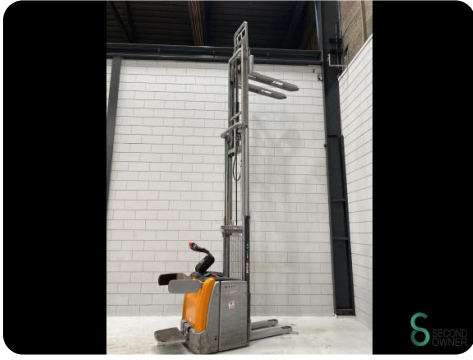

Stapler - Still EXV-SF16

Stapler - Still EXV-SF16

WKH.4348

2018

4158

Elektrisch

Marke Still

Modell EXV-SF16

Baujahr 2018

Spezifikationen

Antrieb Elektrisch

Batteriespannung 24V
g

Prüfung bis 08.2024

Freihub 1450mm

Durchfahrtshöhe 1920mm

Gabelzinkenlänge 1150mm
e

Abmessungen

Länge 2500

Breite 800

Höhe 1920

Gewicht 1595

Havenweg 6
6603AS Wijchen

T: +31 6 11462913
E: Koen@secondowner.com
W: <https://secondowner.com>