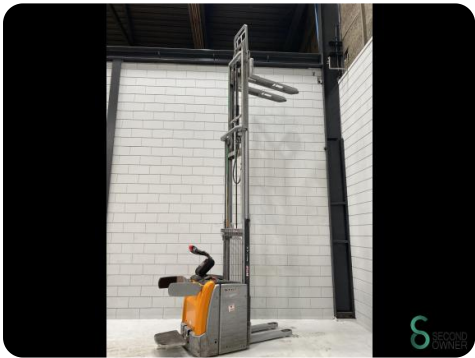

Stapler - Still EXV-SF16

Stapler - Still EXV-SF16

WKH.4348

Elektrisch

4158

2018

Marke Still

Modell EXV-SF16

Baujahr 2018

Spezifikationen

Antrieb	Elektrisch
Batteriespannung	24V
Prüfung bis	08.2024
Freihub	1450mm
Durchfahrhöhe	1920mm
Gabelzinkenlänge	1150mm

Abmessungen

Länge	2500
Breite	800
Höhe	1920
Gewicht	1595