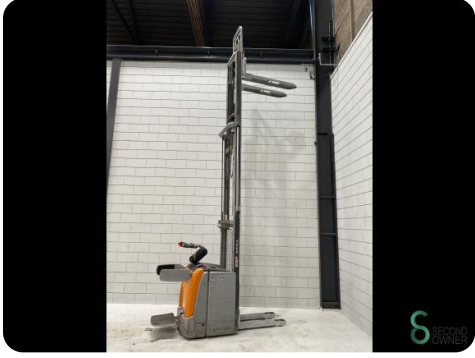

Stapler - Still EXV-SF16

Stapler - Still EXV-SF16

WKH.4326

2018

4125

Elektrisch

Marke Still

Modell EXV-SF16

Baujahr 2018

Spezifikationen

Antrieb Elektrisch

Batteriespannung 24V
g

Freihub 4350mm

Durchfahrtshöhe 1920mm

Gabelzinkenlänge 1150mm
e

Hubkraft 1600kg

Abmessungen

Länge 2400

Breite 800

Höhe 1920

Gewicht 1590

Havenweg 6
6603AS Wijchen

T: +31 6 11462913
E: Koen@secondowner.com
W: <https://secondowner.com>