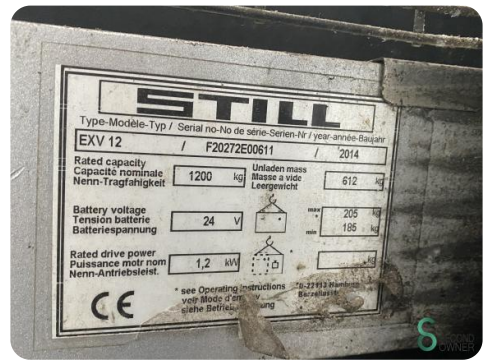

Stapler - Still EXV12

Stapler - Still EXV12

WKH7.026

2014

3344

Elektrisch

Marke Still

Modell EXV12

Baujahr 2014

Spezifikationen

Antrieb Elektrisch

Kapazität 200Ah

Batteriespannung 24V

Baujahr der Batterie 2021

Durchfahrtshöhe 1940mm

Gabelzinkenlänge 1150mm

Abmessungen

Länge 1800

Breite 800

Höhe 1940

Gewicht 817

Havenweg 6
6603AS Wijchen

T: +31 6 11462913
E: Koen@secondowner.com
W: <https://secondowner.com>