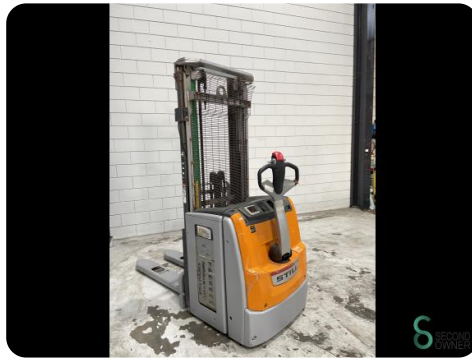

Stapler - Still EXV14

Stapler - Still EXV14

WKH.4149

5397

2017

Marke Still

Modell EXV14

Baujahr 2017

Spezifikationen

Abmessungen

Länge

Breite

Höhe

Gewicht

Havenweg 6
6603AS Wijchen

T: +31 6 11462913
E: Koen@secondowner.com
W: <https://secondowner.com>