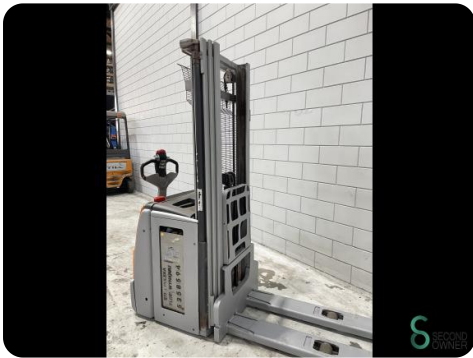

Stapler - Still EXV14

Stapler - Still EXV14

WKH.4149

5397

2017

Marke Still

Modell EXV14

Baujahr 2017

Spezifikationen

Abmessungen

Länge

Breite

Höhe

Gewicht

Havenweg 6
6603AS Wijchen

T: +31 6 11462913
E: Koen@secondowner.com
W: <https://secondowner.com>