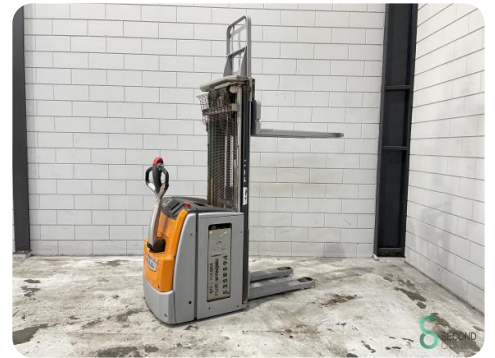

Stapler - Still EXV14

Stapler - Still EXV14

WKH.4149

5397

2017

Marke Still

Modell EXV14

Baujahr 2017

Spezifikationen

Abmessungen

Länge

Breite

Höhe

Gewicht

Havenweg 6
6603AS Wijchen

T: +31 6 11462913
E: Koen@secondowner.com
W: <https://secondowner.com>