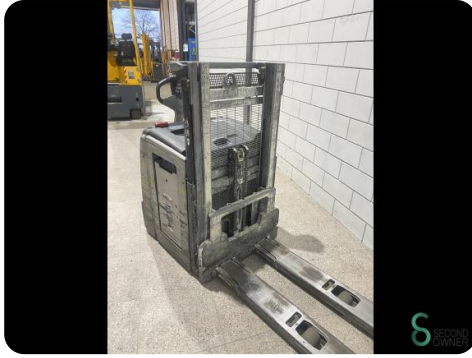

Havenweg 6
6603AS Wijchen

T: +31 6 11462913
E: Koen@secondowner.com
W: <https://secondowner.com>