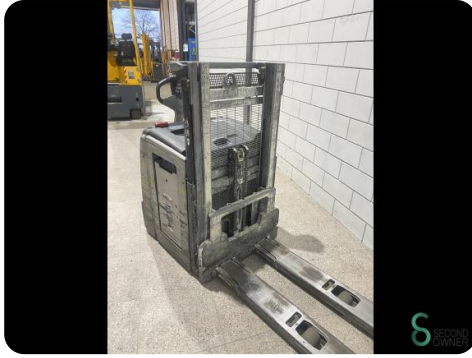

Stapler - Still EXV14I

Stapler - Still EXV14I

WKH5.420

2019

1853

Elektrisch

Marke Still

Modell EXV14I

Baujahr 2019

Spezifikationen

Antrieb Elektrisch

Marke/Typ Li-Ion

Batteriespannung 24V
g

Prüfung bis 05.2025

Optionen Doppelstock

Durchfahrtshöhe 1410mm

Abmessungen

Länge 2200

Breite 800

Höhe 1410

Gewicht 1363

Havenweg 6
6603AS Wijchen

T: +31 6 11462913
E: Koen@secondowner.com
W: <https://secondowner.com>