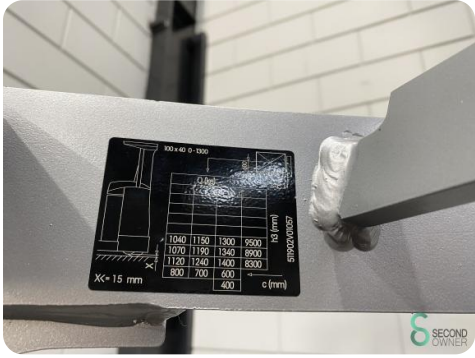

Prüfung bis 07.2025

Abmessungen

Länge 1900

Breite 1270

Höhe 3700

Gewicht 4230

Havenweg 6
6603AS Wijchen

T: +31 6 11462913
E: Koen@secondowner.com
W: <https://secondowner.com>