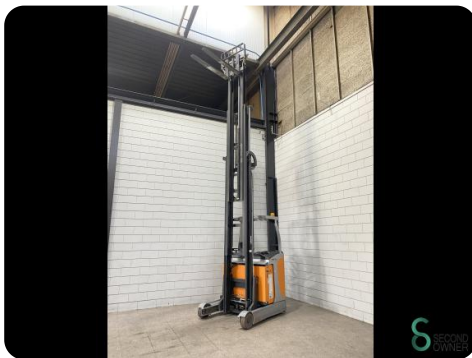

Schubmaststapler - Still FM-X14

Schubmaststapler - Still FM-X14

WKH6.366

Elektrisch

1400kg

3227

2019

Marke Still

Prüfung bis 07.2025

Abmessungen

Länge 1900

Breite 1270

Höhe 3700

Gewicht 4230

Havenweg 6
6603AS Wijchen

T: +31 6 11462913
E: Koen@secondowner.com
W: <https://secondowner.com>