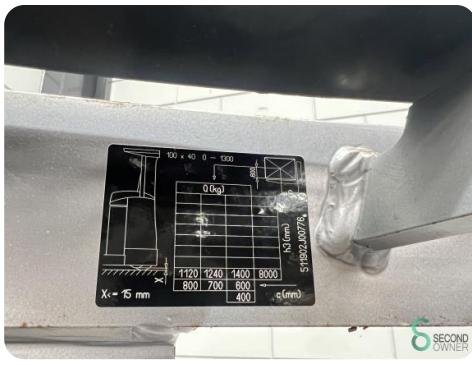

Modell FM-X14

Baujahr 2018

Spezifikationen

Antrieb	Elektrisch
Kapazität	750Ah
Marke/Typ	Still 5PzS775
Batteriespannung	48V
Baujahr der Batterie	2018
Optionen	Frei-hub, Camera, Hoogtemeter, Joystick

Abmessungen

Länge	1750
Breite	1300
Höhe	3200
Gewicht	3900

Havenweg 6
6603AS Wijchen

T: +31 6 11462913
E: Koen@secondowner.com
W: <https://secondowner.com>