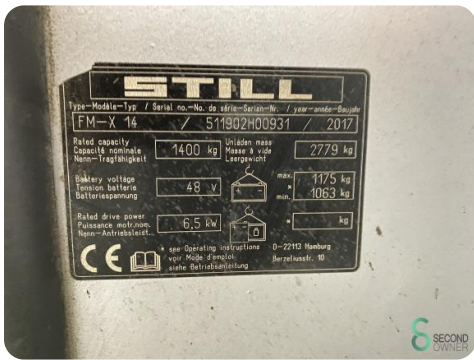

Schubmaststapler - Still FM-X14

Schubmaststapler - Still FM-X14

WKH.4489

Elektrisch

1400kg

6779

2017

Marke Still

Modell FM-X14

Baujahr 2017

Spezifikationen

Antrieb Elektrisch

Kapazität 775Ah

Marke/Typ Triathlon
5 PzS
775

Batteriespannung 48V

Prüfung bis 11-2024

Freihub 3010mm

Abmessungen

Länge 1900

Breite 1270

Höhe 3500

Gewicht 3954

Havenweg 6
6603AS Wijchen

T: +31 6 11462913
E: Koen@secondowner.com
W: <https://secondowner.com>