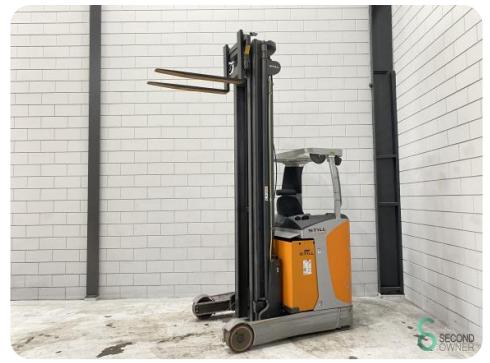

Schubmaststapler - Still FM-X14

Schubmaststapler - Still FM-X14

WKH.4489

Elektrisch

1400kg

6779

2017

Marke Still

Modell FM-X14

Baujahr 2017

Spezifikationen

Antrieb Elektrisch

Kapazität 775Ah

Marke/Typ Triathlon
5 PzS
775

Batteriespannung 48V

Prüfung bis 11-2024

Freihub 3010mm

Abmessungen

Länge 1900

Breite 1270

Höhe 3500

Gewicht 3954

Havenweg 6
6603AS Wijchen

T: +31 6 11462913
E: Koen@secondowner.com
W: <https://secondowner.com>