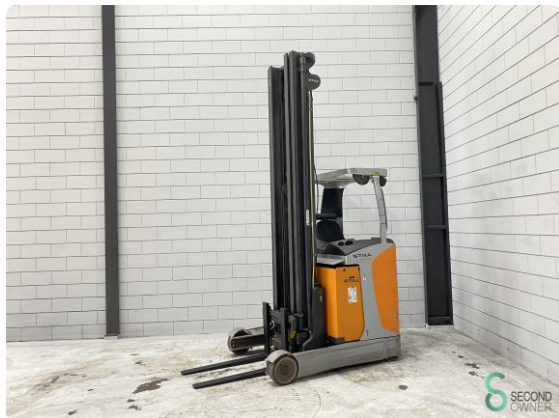

Schubmaststapler - Still FM-X14

Schubmaststapler - Still FM-X14

WKH.4489

Elektrisch

1400kg

6779

2017

Marke Still

Modell FM-X14

Baujahr 2017

Spezifikationen

Antrieb Elektrisch

Kapazität 775Ah

Marke/Typ Triathlon
5 PzS
775

Batteriespannung 48V

Prüfung bis 11-2024

Freihub 3010mm

Abmessungen

Länge 1900

Breite 1270

Höhe 3500

Gewicht 3954

Havenweg 6
6603AS Wijchen

T: +31 6 11462913
E: Koen@secondowner.com
W: <https://secondowner.com>