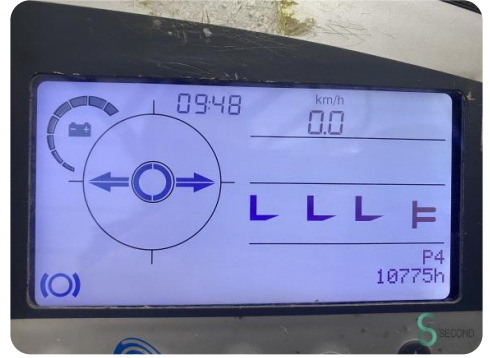

Modell FM-X14

Baujahr 2018

Spezifikationen

Antrieb Elektrisch

Batteriespannung 48V
g

Durchfahrtshöhe 2700mm

Hubkraft 1400kg

Hubhöhe 6500mm

Abmessungen

Länge 1900

Breite 1270

Höhe 2700

Gewicht 4

Havenweg 6
6603AS Wijchen

T: +31 6 11462913
E: Koen@secondowner.com
W: <https://secondowner.com>