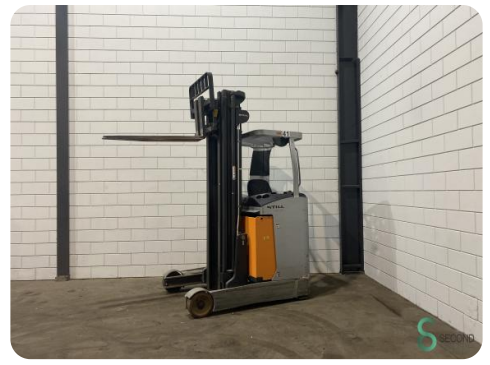

Schubmaststapler - Still FM-X14

Schubmaststapler - Still FM-X14

WKH.4137

Elektrisch

1400kg

10775

2018

Marke Still

Modell FM-X14

Baujahr 2018

Spezifikationen

Antrieb	Elektrisch
Batteriespannung	48V
Durchfahrtshu00f6he	2700mm
Hubkraft	1400kg
Hubhu00f6he	6500mm

Abmessungen

Länge	1900
Breite	1270
Höhe	2700
Gewicht	4

Havenweg 6
6603AS Wijchen