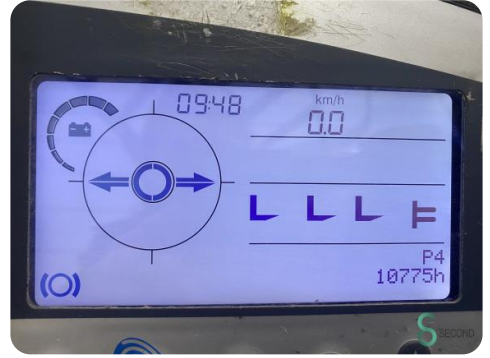

Modell FM-X14

Baujahr 2018

Spezifikationen

Antrieb	Elektrisch
Batteriespannung	48V
Durchfahrtshu00f6he	2700mm
Hubkraft	1400kg
Hubhu00f6he	6500mm

Abmessungen

Länge	1900
Breite	1270
Höhe	2700
Gewicht	4

Havenweg 6
6603AS Wijchen