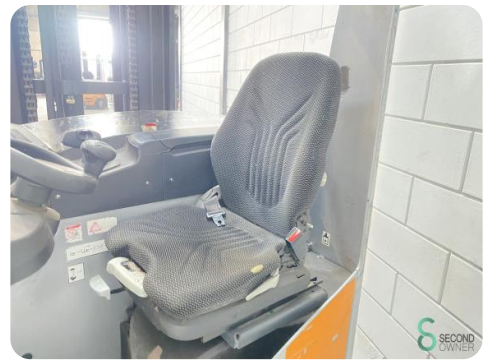

Gabelzinkenlänge 1200mm

Abmessungen

Länge 1900

Breite 1270

Höhe 3600

Gewicht 3766

Havenweg 6
6603AS Wijchen

T: +31 6 11462913
E: Koen@secondowner.com
W: <https://secondowner.com>