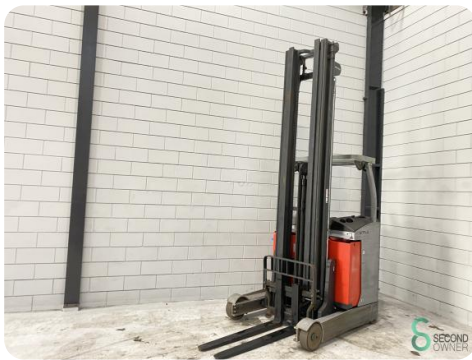

Schubmaststapler - Still FM-X14

Schubmaststapler - Still FM-X14

WKH.4252

Elektrisch

1800kg

19253

2017

Marke Still

Modell FM-X14

Baujahr 2017

Spezifikationen

Antrieb Elektrisch

Kapazität 620Ah

Batteriespannung 48V

Freihub 3200mm

Durchfahrhöhe 3600mm

Gabelzinkenlänge 1200mm

Abmessungen

Länge 1900

Breite 1270

Höhe 3600

Gewicht 3766

Havenweg 6
6603AS Wijchen

T: +31 6 11462913
E: Koen@secondowner.com
W: <https://secondowner.com>