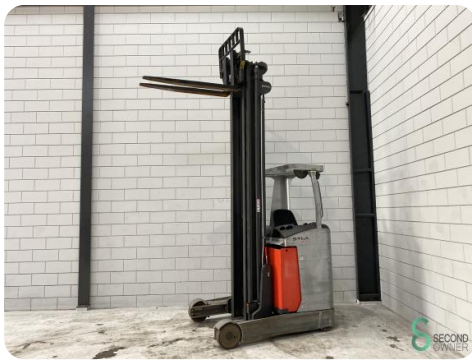

Schubmaststapler - Still FM-X14

Schubmaststapler - Still FM-X14

WKH.4252

Elektrisch

1800kg

19253

2017

Marke Still

Modell FM-X14

Baujahr 2017

Spezifikationen

Antrieb Elektrisch

Kapazität 620Ah

Batteriespannung 48V

Freihub 3200mm

Durchfahrhöhe 3600mm

Gabelzinkenlänge 1200mm

Abmessungen

Länge 1900

Breite 1270

Höhe 3600

Gewicht 3766

Havenweg 6
6603AS Wijchen

T: +31 6 11462913
E: Koen@secondowner.com
W: <https://secondowner.com>