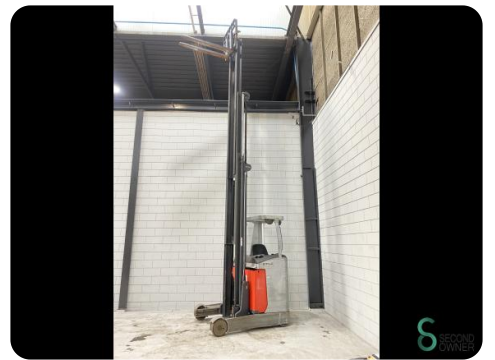

Schubmaststapler - Still FM-X14

Schubmaststapler - Still FM-X14

WKH.4252

Elektrisch

1800kg

19253

2017

Marke Still

Modell FM-X14

Baujahr 2017

Spezifikationen

Antrieb Elektrisch

Kapazität 620Ah

Batteriespannung 48V

Freihub 3200mm

Durchfahrhöhe 3600mm

Gabelzinkenlänge 1200mm

Abmessungen

Länge 1900

Breite 1270

Höhe 3600

Gewicht 3766

Havenweg 6
6603AS Wijchen

T: +31 6 11462913
E: Koen@secondowner.com
W: <https://secondowner.com>