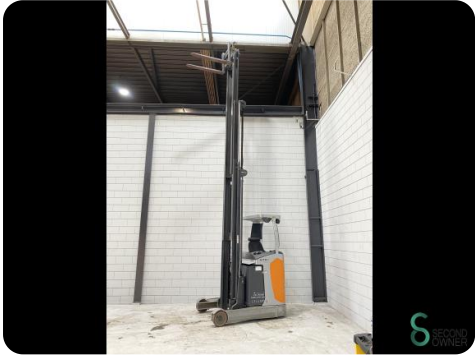

Schubmaststapler - Still FM-X14

Schubmaststapler - Still FM-X14

WKH.4178

Elektrisch

1400kg

8521

2017

Marke Still

Modell FM-X14

Baujahr 2017

Spezifikationen

Antrieb	Elektrisch
Kapazität	775Ah
Marke/Typ	Hawker 48V 5 PZS 775
Batteriespannung	48V
Baujahr der Batterie	2019
Freihub	3050mm

Abmessungen

Länge	1900
Breite	1270
Höhe	3500
Gewicht	4095