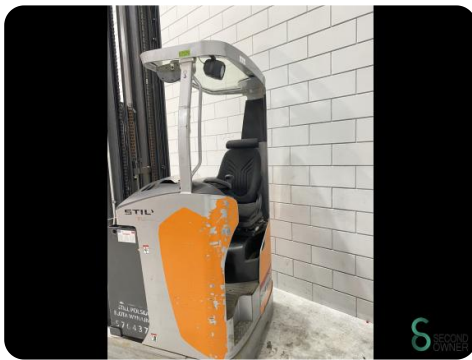

Schubmaststapler - Still FM-X14

Schubmaststapler - Still FM-X14

WKH.4178

Elektrisch

1400kg

8521

2017

Marke Still

Modell FM-X14

Baujahr 2017

Spezifikationen

Antrieb	Elektrisch
Kapazität	775Ah
Marke/Typ	Hawker 48V 5 PZS 775
Batteriespannung	48V
Baujahr der Batterie	2019
Freihub	3050mm

Abmessungen

Länge	1900
Breite	1270
Höhe	3500
Gewicht	4095