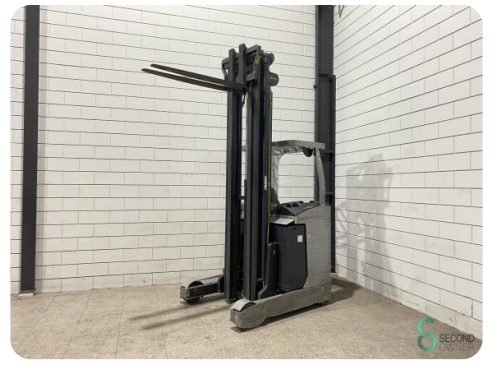

Schubmaststapler - Still FM-X14

Schubmaststapler - Still FM-X14

WKH.4624

Elektrisch

1400kg

10231

2015

Marke Still

Modell FM-X14

Baujahr 2015

Spezifikationen

Antrieb	Elektrisch
Batteriespannung	48V
Optionen	Frei-hub
Freihub	2850mm
Maximale Gabelbreite	500mm
Durchfahrtshu00f6he	3300mm

Abmessungen

Lange	1900
Breite	1270
Hohe	3300
Gewicht	4002