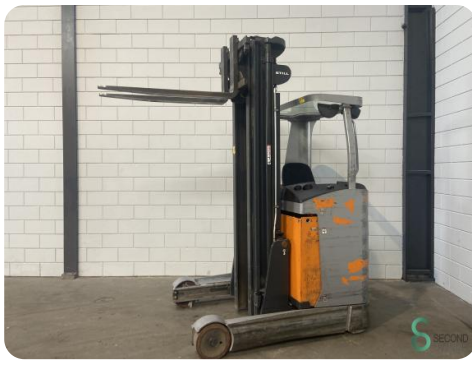

Schubmaststapler - Still FM-X14

Schubmaststapler - Still FM-X14

WKH.3855

Elektrisch

1400kg

7108

2018

Marke Still

Modell FM-X14

Baujahr 2018

Spezifikationen

Antrieb	Elektrisch
Kapazität	465Ah
Batteriespannung	48V
Optionen	Frei-hub
Freihub	2130mm
Durchfahrtsdurchmesser	2700mm

Abmessungen

Länge	1800
Breite	1270
Höhe	2700
Gewicht	3400