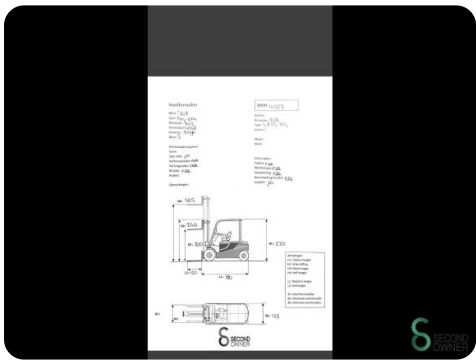

Modell FM-X14

Baujahr 2012

Spezifikationen

Antrieb	Elektrisch
Kapazität	775Ah
Marke/Typ	Hoppecke 5PZS 775
Batteriespannung	48V
Baujahr der Batterie	2016
Optionen	Joystick

Abmessungen

Länge	1800
Breite	1250
Höhe	2400
Gewicht	3496