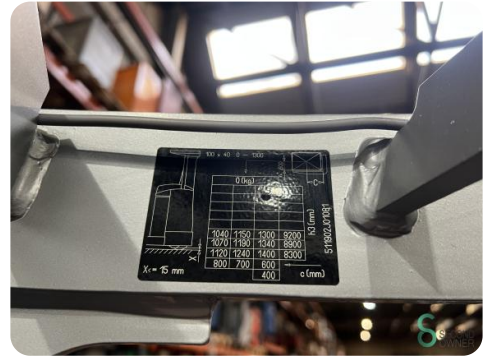

Modell FM-X14

Baujahr 2018

Spezifikationen

Antrieb	Elektrisch
Kapazität	775Ah
Marke/Typ	48V 5PzS775
Batteriespannung	48V
Baujahr der Batterie	2018
Optionen	Frei-hub, Hoogtemeter

Abmessungen

Länge	1700
Breite	1270
Höhe	3630
Gewicht	3900