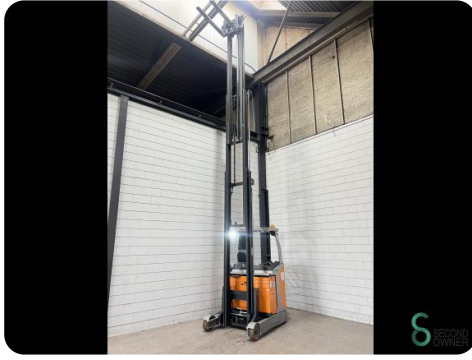

Schubmaststapler - Still FM-X14

Schubmaststapler - Still FM-X14

WKH6.096

1400kg

2018

9233

Elektrisch

Marke Still

Modell FM-X14

Baujahr 2018

Spezifikationen

Antrieb	Elektrisch
Kapazität	775Ah
Marke/Typ	48V 5PzS775
Batteriespannung	48V
Baujahr der Batterie	2018
Optionen	Frei-hub, Hoogtemeter

Abmessungen

Länge	1700
Breite	1270
Höhe	3630
Gewicht	3900