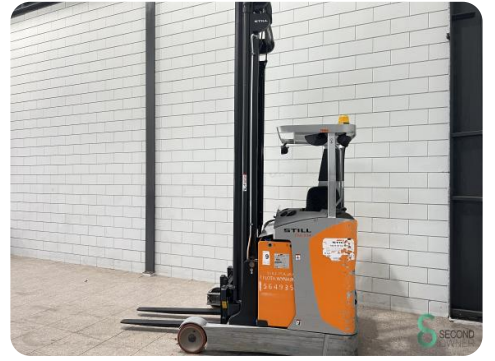

Schubmaststapler - Still FM-X14

Schubmaststapler - Still FM-X14

WKH6.096

1400kg

2018

9233

Elektrisch

Marke Still

Modell FM-X14

Baujahr 2018

Spezifikationen

Antrieb	Elektrisch
Kapazität	775Ah
Marke/Typ	48V 5PzS775
Batteriespannung	48V
Baujahr der Batterie	2018
Optionen	Frei-hub, Hoogtemeter

Abmessungen

Länge	1700
Breite	1270
Höhe	3630
Gewicht	3900