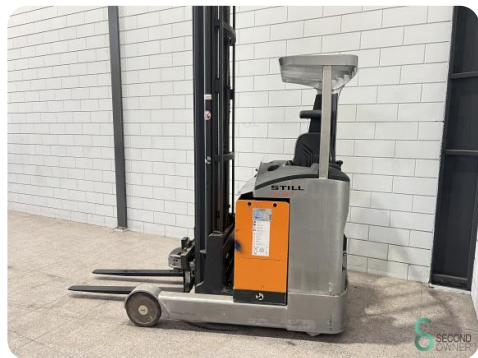

Schubmaststapler - Still FM-X20

Schubmaststapler - Still FM-X20

WKH5.620

Elektrisch

2000kg

13728

2008

Marke Still

Modell FM-X20

Baujahr 2008

Spezifikationen

Antrieb Elektrisch

Kapazität 700Ah

Marke/Typ Hawker

Batteriespannung 48V
g

Baujahr der Batterie 2011

Optionen Frei-hub

Abmessungen

Länge 1900

Breite 1270

Höhe 3920

Gewicht 4350

STILL			
Typen-Modell: Typ / Serial No. / Ab. der Serienfert. / Jahr der Fertigung			
FM-X 20 / 611801001849 / 06/2008			
Hubhöhe Ladekapazität Hub-Traughöhe		2000 kg	3210 mm
Hubhöhe Ladekapazität Hub-Traughöhe		48 V	1175 kg 1063 kg
Hubhöhe Ladekapazität Hub-Traughöhe		6,0 kW	0 kg