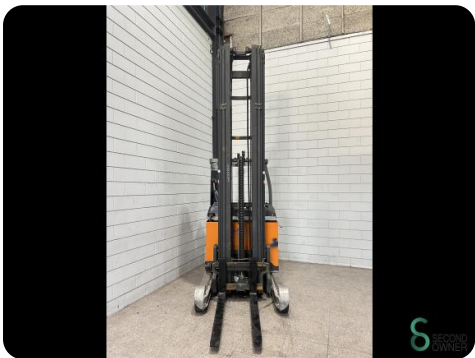

Schubmaststapler - Still FM-X20

Schubmaststapler - Still FM-X20

WKH5.620

Elektrisch

2000kg

13728

2008

Marke Still

Modell FM-X20

Baujahr 2008

Spezifikationen

Antrieb Elektrisch

Kapazität 700Ah

Marke/Typ Hawker

Batteriespannung 48V
g

Baujahr der Batterie 2011

Optionen Frei-hub

Abmessungen

Länge 1900

Breite 1270

Höhe 3920

Gewicht 4350

STILL			
Typen-Modell: Typ / Serial No. / Ab. der Serienfert. / Jahr der Fertigung			
FM-X 20 / 611801001849 / 06/2008			
Hubhöhe Ladekapazität Hub-Traughöhe		2000 kg	3210 mm
Hubhöhe Ladekapazität Hub-Traughöhe		48 V	1175 kg 1063 kg
Hubhöhe Ladekapazität Hub-Traughöhe		6,0 kW	0 kg