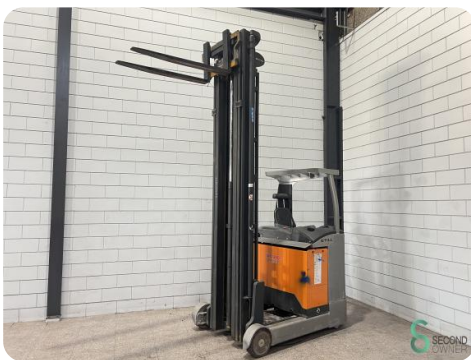

Schubmaststapler - Still FM-X20

Schubmaststapler - Still FM-X20

WKH5.620

Elektrisch

2000kg

13728

2008

Marke Still

Modell FM-X20

Baujahr 2008

Spezifikationen

Antrieb Elektrisch

Kapazität 700Ah

Marke/Typ Hawker

Batteriespannung 48V
g

Baujahr der Batterie 2011

Optionen Frei-hub

Abmessungen

Länge 1900

Breite 1270

Höhe 3920

Gewicht 4350

STILL			
Typen-Modell: Typ / Serial No. / Ab. der Serienfert. / Jahr der Fertigung			
FM-X 20 / 611801001849 / 06/2008			
Hubhöhe Ladekapazität Hub-Traughöhe		2000 kg	3210 mm
Hubhöhe Ladekapazität Hub-Traughöhe		48 V	1175 kg 1063 kg
Hubhöhe Ladekapazität Hub-Traughöhe		6,0 kW	0 kg