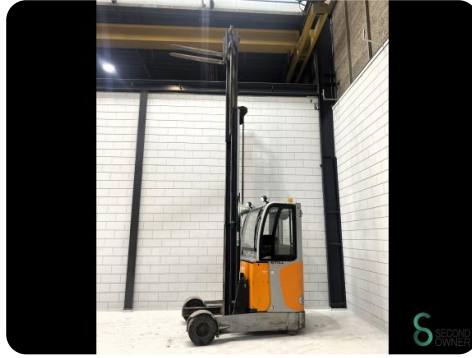

Schubmaststapler - Still FM-X20SE

Schubmaststapler - Still FM-X20SE

WKH.4399

Elektrisch

2000kg

2932

2018

Marke Still

Modell FM-X20SE

Baujahr 2018

Spezifikationen

Antrieb Elektrisch

Batteriespannung 48V
g

Prüfung bis 12-24

Freihub 1800mm

Durchfahrtshöhe 2450mm
6he

Gabelzinkenlänge 1450mm
4nge

Abmessungen

Länge 2100

Breite 1150

Höhe 2450

Gewicht 4056

Havenweg 6
6603AS Wijchen

T: +31 6 11462913
E: Koen@secondowner.com
W: <https://secondowner.com>