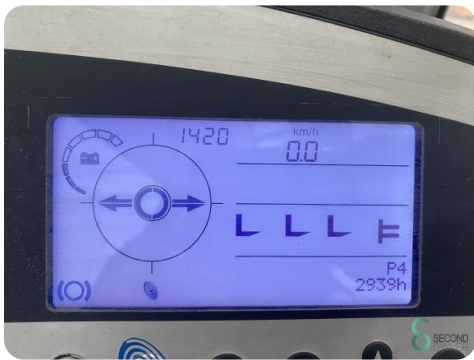

Gabelzinkenlänge 1450mm
4nge

Abmessungen

Länge 2100

Breite 1150

Höhe 2450

Gewicht 4056

Havenweg 6
6603AS Wijchen

T: +31 6 11462913
E: Koen@secondowner.com
W: <https://secondowner.com>