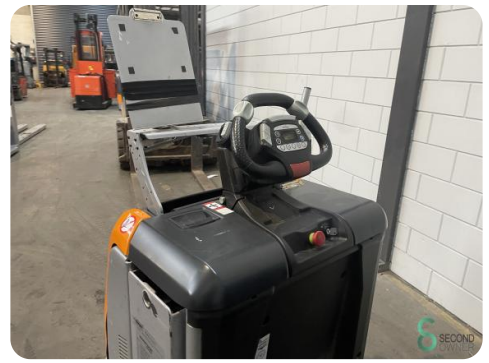

Stapler - Still OPX-L12

Stapler - Still OPX-L12

WKH.3931

Elektrisch

2234

2018

Marke Still

Modell OPX-L12

Baujahr 2018

Spezifikationen

Antrieb	Elektrisch
Kapazität	465Ah
Batteriespannung	24V
Baujahr der Batterie	2018
Durchfahrtshöhe	1650mm
Gabelzinnenlänge	1600mm

Abmessungen

Länge	2800
Breite	800
Höhe	1650
Gewicht	1355