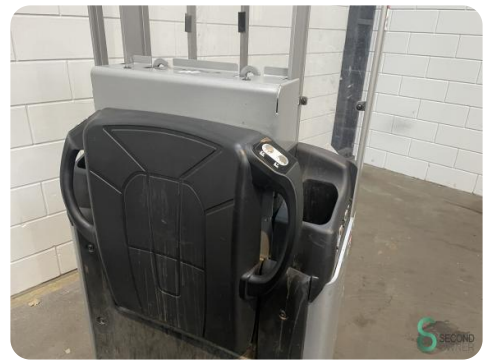

Stapler - Still OPX-L12

Stapler - Still OPX-L12

WKH.3931

Elektrisch

2234

2018

Marke Still

Modell OPX-L12

Baujahr 2018

Spezifikationen

Antrieb	Elektrisch
Kapazität	465Ah
Batteriespannung	24V
Baujahr der Batterie	2018
Durchfahrtshöhe	1650mm
Gabelzinnenlänge	1600mm

Abmessungen

Länge	2800
Breite	800
Höhe	1650
Gewicht	1355