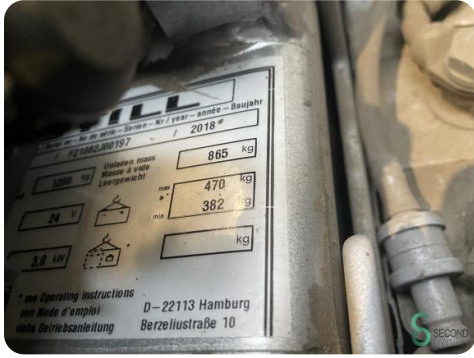

Stapler - Still OPX-L12

Stapler - Still OPX-L12

WKH.3931

Elektrisch

2234

2018

Marke Still

Modell OPX-L12

Baujahr 2018

Spezifikationen

Antrieb	Elektrisch
Kapazität	465Ah
Batteriespannung	24V
Baujahr der Batterie	2018
Durchfahrtshöhe	1650mm
Gabelzinnenlänge	1600mm

Abmessungen

Länge	2800
Breite	800
Höhe	1650
Gewicht	1355