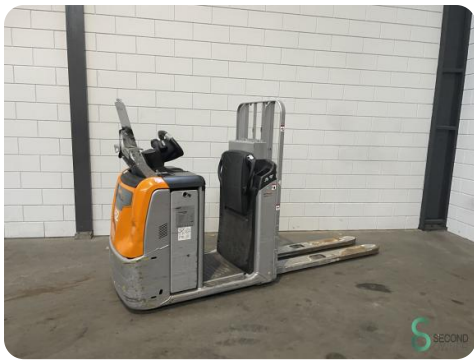

Stapler - Still OPX-L12

Stapler - Still OPX-L12

WKH.3931

Elektrisch

2234

2018

Marke Still

Modell OPX-L12

Baujahr 2018

Spezifikationen

Antrieb	Elektrisch
Kapazität	465Ah
Batteriespannung	24V
Baujahr der Batterie	2018
Durchfahrtshöhe	1650mm
Gabelzinnenlänge	1600mm

Abmessungen

Länge	2800
Breite	800
Höhe	1650
Gewicht	1355