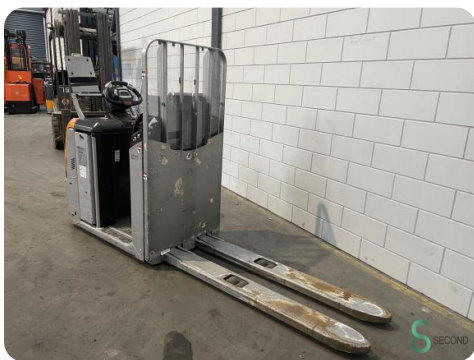

Stapler - Still OPX-L12

Stapler - Still OPX-L12

WKH.3931

Elektrisch

2234

2018

Marke Still

Modell OPX-L12

Baujahr 2018

Spezifikationen

Antrieb	Elektrisch
Kapazität	465Ah
Batteriespannung	24V
Baujahr der Batterie	2018
Durchfahrtshöhe	1650mm
Gabelzinnenlänge	1600mm

Abmessungen

Länge	2800
Breite	800
Höhe	1650
Gewicht	1355