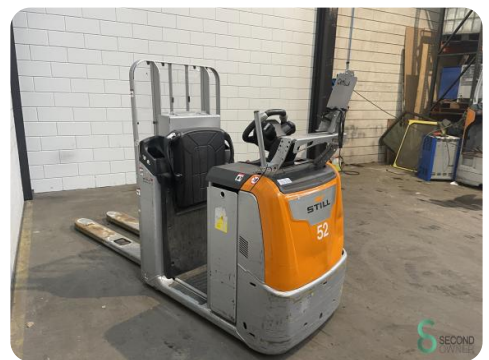

Stapler - Still OPX-L12

Stapler - Still OPX-L12

WKH.3931

Elektrisch

2234

2018

Marke Still

Modell OPX-L12

Baujahr 2018

Spezifikationen

Antrieb	Elektrisch
Kapazität	465Ah
Batteriespannung	24V
Baujahr der Batterie	2018
Durchfahrtshöhe	1650mm
Gabelzinnenlänge	1600mm

Abmessungen

Länge	2800
Breite	800
Höhe	1650
Gewicht	1355