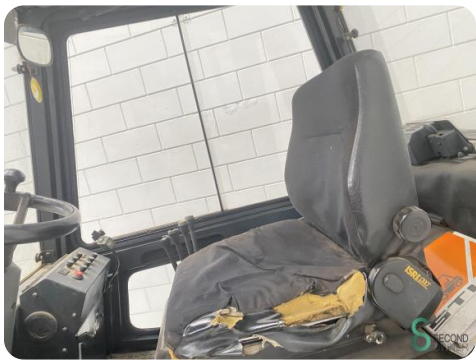

Gabelstapler - Still R 70-40

Gabelstapler - Still R 70-40

WKH.3278

Diesel

4400mm

4000kg

17048

2003

Marke Still

Modell R 70-40

Baujahr 2003

Spezifikationen

Antrieb	Diesel
Motor Marke	Deutz
Optionen	Volle Kabine, Verwarming, Arbeitsscheinwe
Durchfahrtshu00f6he	2900mm
Anbaugeru00e4t	Seitenverschiebung
Gabelzinkenlu00e4nge	1300mm

Abmessungen

Länge	2800
Breite	1400
Höhe	2900
Gewicht	6081

TYPE TRUCK	R 70-40
AANBOUWAPPARAAT	DPK 35 BS
LASTCENTRUM	500 MM
RESTCAPACITEIT	2840 KG
TOT HEFHOOGTE	4220 MM

STILL
Berzeliusstr. 10 D-22113 Hamburg
Type
Serienr. Bouwjaar
Gewicht zonder batterij kg
Capaciteit kg
Max. gewicht belast kg
Max. asdruk: v. kg a. kg
Nom. vermogen* kW
CE Balanceergewicht*
Batterij gewicht/spanning*
min. kg max. kg
* Zie Gebruiksaanwijzing