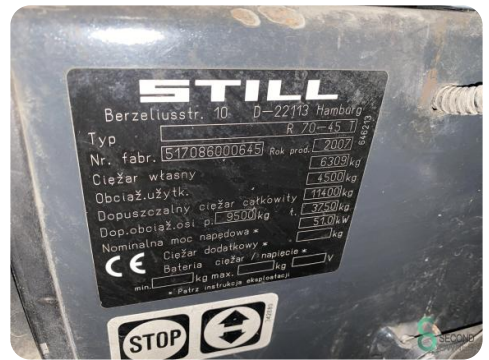

Gabelstapler - Still R 70-45 T

Gabelstapler - Still R 70-45 T

WKH5.889

LPG

3320mm

4500kg

21248

2007

Marke Still

Modell R 70-45 T

Baujahr 2007

Spezifikationen

| | |
|-----------------------------|---|
| Antrieb | LPG |
| Pru00fcfung bis | 09.2025 |
| Optionen | Arbeitsscheinwe Verwarming, Vo Kabine |
| Maximale Gabelbreite | 1100mm |
| Durchfahrtshu00f6he | 2400mm |
| Anbaugeru00e4t | 3.+4. Ventil zum Gabeltrager |

Abmessungen

| | |
|----------------|------|
| Lange | 3050 |
| Breite | 1400 |
| Hohe | 2400 |
| Gewicht | 6540 |

Havenweg 6
6603AS Wijchen

T: +31 6 11462913
E: Koen@secondowner.com
W: <https://secondowner.com>