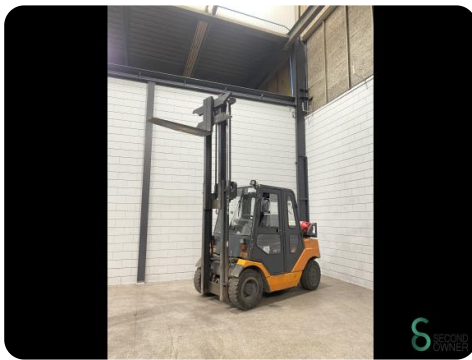

Gabelstapler - Still R 70-45 T

Gabelstapler - Still R 70-45 T

WKH5.889

LPG

3320mm

4500kg

21248

2007

Marke Still

Modell R 70-45 T

Baujahr 2007

Spezifikationen

| | |
|-----------------------------|---|
| Antrieb | LPG |
| Pru00fcfung bis | 09.2025 |
| Optionen | Arbeitsscheinwe Verwarming, Vo Kabine |
| Maximale Gabelbreite | 1100mm |
| Durchfahrtshu00f6he | 2400mm |
| Anbaugeru00e4t | 3.+4. Ventil zum Gabeltrager |

Abmessungen

| | |
|----------------|------|
| Lange | 3050 |
| Breite | 1400 |
| Hohe | 2400 |
| Gewicht | 6540 |

Havenweg 6
6603AS Wijchen

T: +31 6 11462913
E: Koen@secondowner.com
W: <https://secondowner.com>