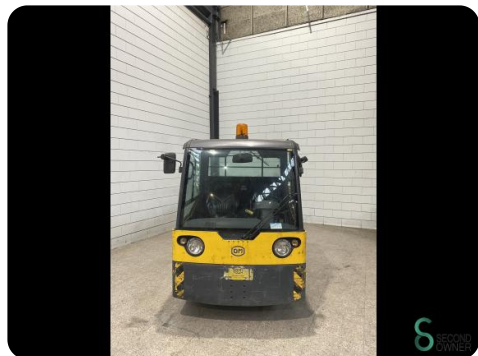

Schlepper - Still R08-02

Schlepper - Still R08-02

WKH5.560

3358

2010

Marke Still

Modell R08-02

Baujahr 2010

Spezifikationen

| | |
|-------------------------|--|
| Optionen | Arbeitsscheinwe Volle Kabine, Verwarming |
| Anzahl der Räder | 4 Räder |
| Zugkraft | 12000kg |

Abmessungen

| | |
|----------------|------|
| Länge | 4000 |
| Breite | 1400 |
| Höhe | 1800 |
| Gewicht | 3271 |