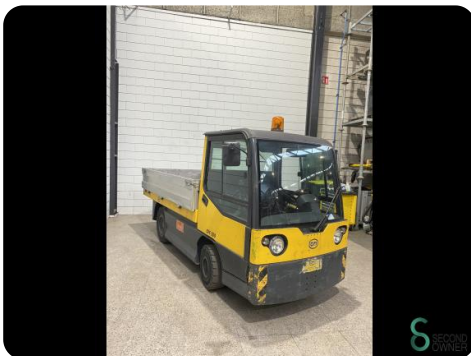

Schlepper - Still R08-02

Schlepper - Still R08-02

WKH5.560

3358

2010

Marke Still

Modell R08-02

Baujahr 2010

Spezifikationen

| | |
|-------------------------|--|
| Optionen | Arbeitsscheinwe Volle Kabine, Verwarming |
| Anzahl der Räder | 4 Räder |
| Zugkraft | 12000kg |

Abmessungen

| | |
|----------------|------|
| Länge | 4000 |
| Breite | 1400 |
| Höhe | 1800 |
| Gewicht | 3271 |