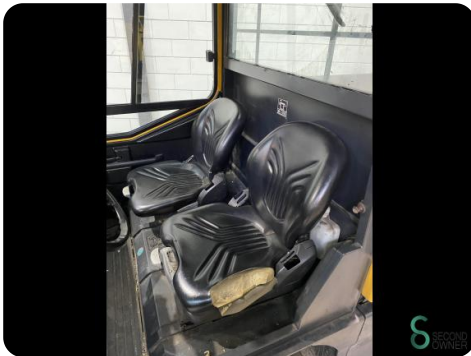

Schlepper - Still R08-02

Schlepper - Still R08-02

WKH5.560

3358

2010

Marke Still

Modell R08-02

Baujahr 2010

Spezifikationen

| | |
|-------------------------|--|
| Optionen | Arbeitsscheinwe Volle Kabine, Verwarming |
| Anzahl der Räder | 4 Räder |
| Zugkraft | 12000kg |

Abmessungen

| | |
|----------------|------|
| Länge | 4000 |
| Breite | 1400 |
| Höhe | 1800 |
| Gewicht | 3271 |