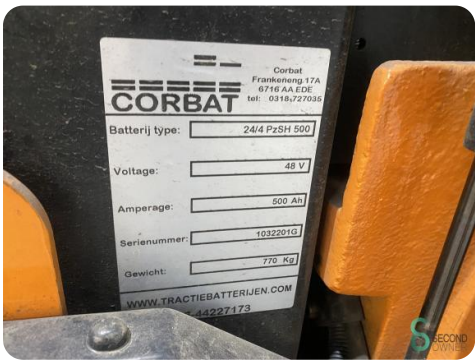

Gabelstapler - Still R20-14

Gabelstapler - Still R20-14

WKH8.443

1400kg

3600mm

Elektrisch

2003

5488

Marke Still

Modell R20-14

Baujahr 2003

Spezifikationen

Antrieb	Elektrisch
Kapazität	500Ah
Marke/Typ	Corbat
Batteriespannung	48V
g	
Optionen	Arbeitsscheinwerfer
Maximale Gabelbreite	750mm

Für alle Produktspezifikationen hier klicken

Abmessungen

Länge	1750 mm
Breite	1100 mm
Höhe	2220 mm
Gewicht	2670 kg

Havenweg 6
6603AS Wijchen

T: +31 611462913
E: koen@secondowner.com
W: https://secondowner.com