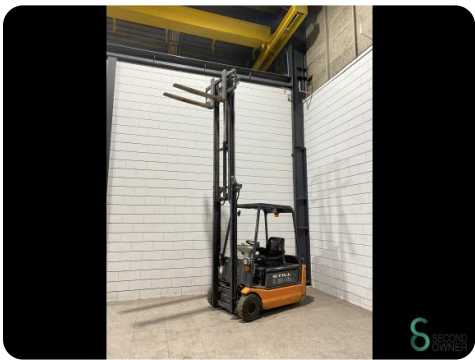

Gabelstapler - Still R20-16

Gabelstapler - Still R20-16

WKH5.677

Elektrisch

3900mm

1600kg

91644

2004

Marke Still

Modell R20-16

Baujahr 2004

Spezifikationen

Antrieb	Elektrisch
Optionen	Frei-hub, Arbeitsscheinwe
Freihub	1860mm
Durchfahrtshu00f6he	2460mm
Gabelzinkenlu00e4nge	1000mm
Hubkraft	1600kg

Abmessungen

Lnge	2050
Breite	1150
Hhe	2460
Gewicht	2940

Havenweg 6
6603AS Wijchen

T: +31 6 11462913
E: Koen@secondowner.com
W: <https://secondowner.com>