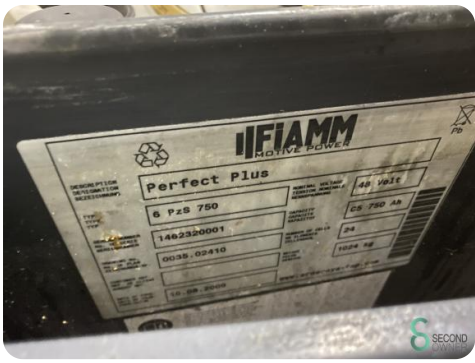

Gabelstapler - Still R20-18

Gabelstapler - Still R20-18

WKH.3601

Elektrisch

4150mm

1800kg

7437

Marke Still

Modell R20-18

Baujahr

Spezifikationen

Antrieb	Elektrisch
Kapazität	750Ah
Marke/Typ	Fiamm 6 PZS
Batteriespannung	48V
Baujahr der Batterie	2009
Optionen	Arbeitsscheinwerfer

Abmessungen

Länge	2000
Breite	1100
Höhe	2600
Gewicht	3500