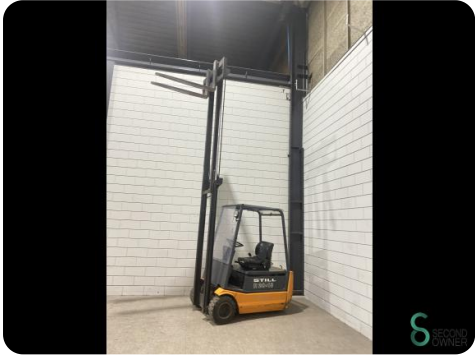

Gabelstapler - Still R20-18

Gabelstapler - Still R20-18

WKH.3601

Elektrisch

4150mm

1800kg

7437

Marke Still

Modell R20-18

Baujahr

Spezifikationen

Antrieb	Elektrisch
Kapazität	750Ah
Marke/Typ	Fiamm 6 PZS
Batteriespannung	48V
Baujahr der Batterie	2009
Optionen	Arbeitsscheinwerfer

Abmessungen

Länge	2000
Breite	1100
Höhe	2600
Gewicht	3500