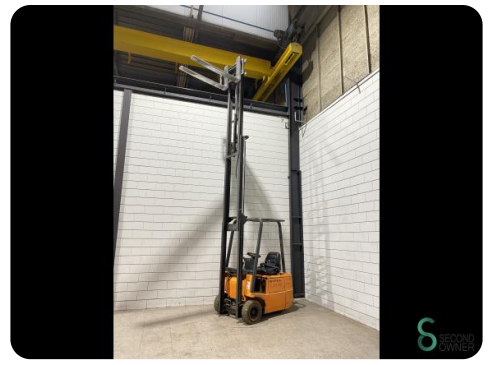

Gabelstapler - Still R50-15

Gabelstapler - Still R50-15

WKH5.675

Elektrisch

5180mm

1500kg

10132

1999

Marke Still

Modell R50-15

Baujahr 1999

Spezifikationen

Antrieb	Elektrisch
Optionen	Frei-hub
Freihub	1770mm
Durchfahrtshu00f6he	2230mm
Anbaugeru00e4t	Seitenverschiebung
Gabelzinkenlu00e4nge	1200mm

Abmessungen

Länge	2000
Breite	1100
Höhe	2230
Gewicht	4260

Havenweg 6
6603AS Wijchen

T: +31 6 11462913
E: Koen@secondowner.com
W: <https://secondowner.com>