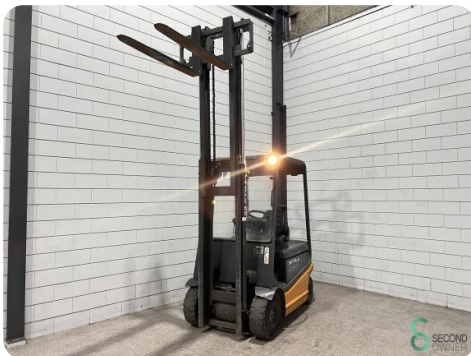

Gabelstapler - Still R60-25

Gabelstapler - Still R60-25

WKH.4859

Elektrisch

3190mm

2500kg

12635

2002

Marke Still

Modell R60-25

Baujahr 2002

Spezifikationen

Antrieb	Elektrisch
Kapazität	560Ah
Marke/Typ	Hawker Perfect Plus
Batteriespannung	80V
Baujahr der Batterie	2014
Maximale Gabelbreite	970mm

Abmessungen

Länge	2150
Breite	1250
Höhe	2220
Gewicht	4399

Havenweg 6
6603AS Wijchen

T: +31 6 44300552
E: Tess@secondowner.com
W: <https://secondowner.com>