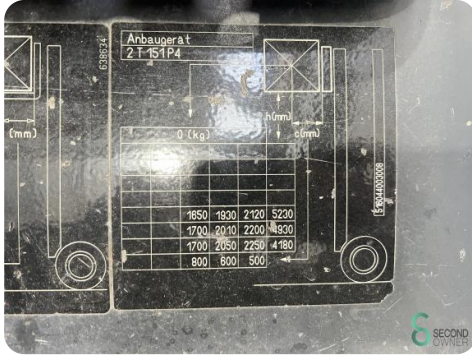

Marke Still

Modell R60-25

Baujahr 2003

Spezifikationen

Antrieb	Elektrisch
Kapazität	0,4t
Batteriespannung	80V
Batteriekapazität	775Ah
Marke/Typ	Hawker 5PZM775
Baujahr der Batterie	2013
Optionen	Joystick, Arbeitsscheinwerfer, Frei-hub

Abmessungen

Länge	2400
Breite	1250
Höhe	2340
Gewicht	4900

Havenweg 6
6603AS Wijchen

T: +31 6 11462913
E: Koen@secondowner.com
W: <https://secondowner.com>