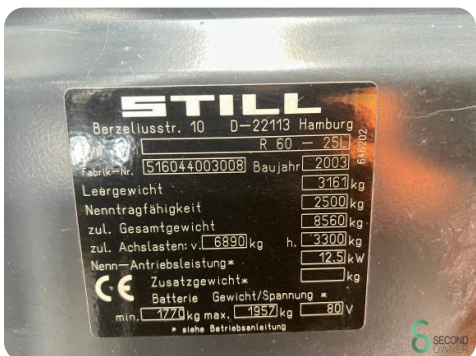

Gabelstapler - Still R60-25

Gabelstapler - Still R60-25

WKH5.663

Elektrisch

5300mm

2500kg

9454

2003

Marke Still

Modell R60-25

Baujahr 2003

Spezifikationen

Antrieb	Elektrisch
Kapazität	0,4t
Batteriespannung	80V
Batteriekapazität	775Ah
Marke/Typ	Hawker 5PZM775
Baujahr der Batterie	2013
Optionen	Joystick, Arbeitsscheinwerfer, Frei-hub

Abmessungen

Länge	2400
Breite	1250
Höhe	2340
Gewicht	4900

Havenweg 6
6603AS Wijchen

T: +31 6 11462913
E: Koen@secondowner.com
W: <https://secondowner.com>