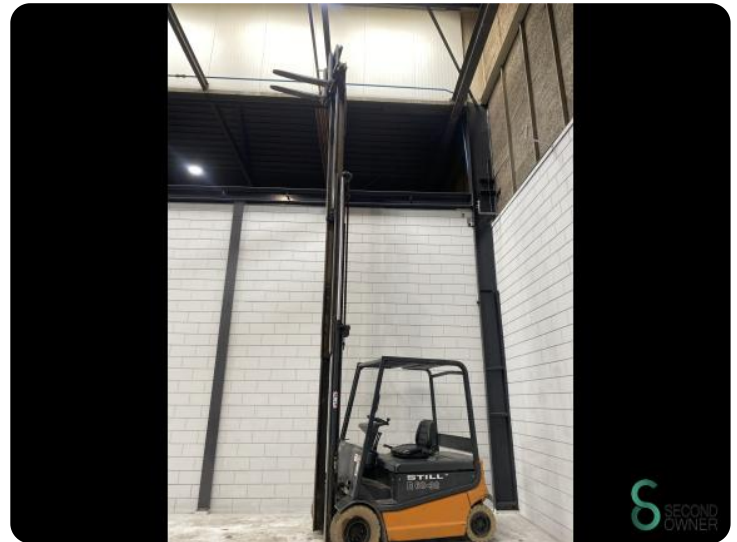

Gabelstapler - Still R60-30

Gabelstapler - Still R60-30

WKH.4531

Elektrisch

6600mm

3000kg

6809

1998

Marke Still

Modell R60-30

Baujahr 1998

Spezifikationen

Antrieb	Elektrisch
Kapazität	775Ah
Batteriespannung	80V
Baujahr der Batterie	2014
Optionen	Nicht markierende Reifen
Freihub	2250mm

Abmessungen

Länge	2400
Breite	1250
Höhe	
Gewicht	4637