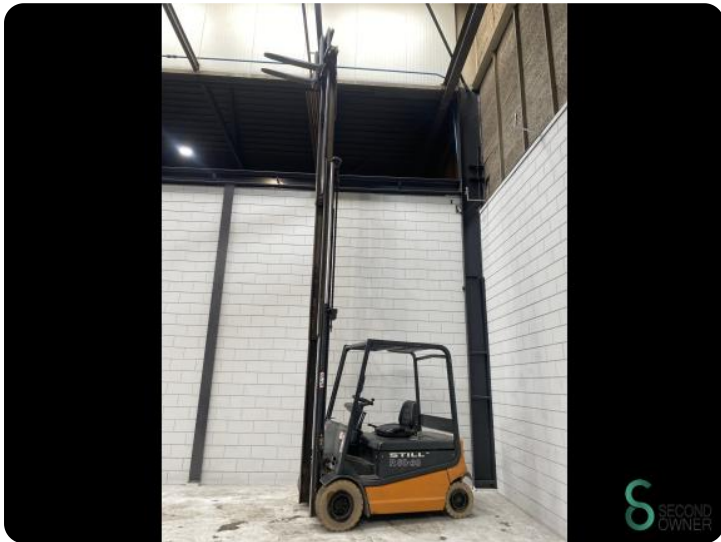

Gabelstapler - Still R60-30

Gabelstapler - Still R60-30

WKH.4531

Elektrisch

6600mm

3000kg

6809

1998

Marke Still

Modell R60-30

Baujahr 1998

Spezifikationen

Antrieb	Elektrisch
Kapazität	775Ah
Batteriespannung	80V
Baujahr der Batterie	2014
Optionen	Nicht markierende Reifen
Freihub	2250mm

Abmessungen

Länge	2400
Breite	1250
Höhe	
Gewicht	4637