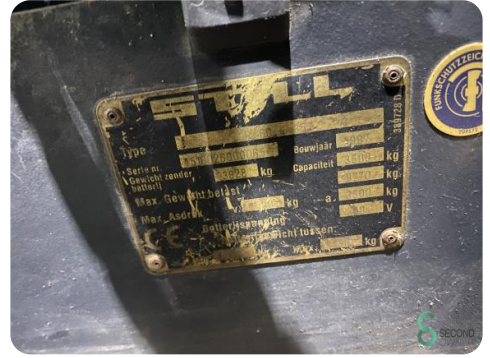

Gabelstapler - Still R60-35

Gabelstapler - Still R60-35

WKH.2813

Elektrisch

3500kg

5953

1997

Marke Still

Modell R60-35

Baujahr 1997

Spezifikationen

Antrieb	Elektrisch
Batteriespannung	80V
Hubkraft	3500kg

Abmessungen

Länge	2670
Breite	
Höhe	
Gewicht	5671

MIETE 584

D-14624 Dallgow-Döbitz • Tel.: +49 3322 275620 • E-Mail: info@bb-batterien.de

Normale capaciteit bij verticale mast:	4000	mm
Werklast:	2590	kg
LEZEN BIJ GEBRUIK VOORZITRAAKAAR		
Normaalstel:	700	mm
Zwaartepunt zwaartepunt:	2180	mm
Zwaartepunt zwaartepunt:	1970	mm

Havenweg 6
6603AS Wijchen