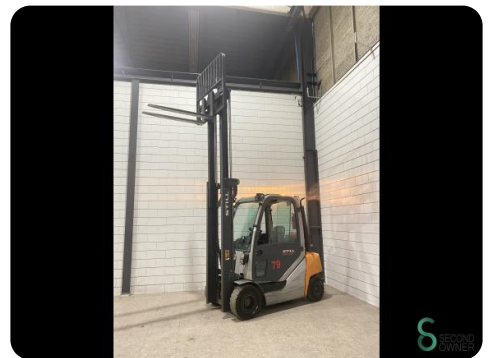

Gabelstapler - Still RX 70-20/600 T

Gabelstapler - Still RX 70-20/600 T

WKH5.268

LPG

3670mm

2000kg

13164

2018

Abmessungen

Länge	2600
Breite	1200
Höhe	2480
Gewicht	4029

STILL
 Type-Modell-Typ / Serial no.-No. de serie-Serien-Nr. / Year-année-Jahr
RX 70-20T/600 / 517306300014 / 2018

Rated capacity Capacité nominale Nenn-Tragfähigkeit	2000 kg	Unladen mass Masse à vide Leertgewicht	4029 kg
Battery voltage Tension batterie Batteriespannung	V	max. kg	kg
Rated drive power Puissance motrice Nenn-Antriebsleistung	36 kW	min. kg	kg

Use operating instructions
voir Mode d'emploi
siehe Betriebsanleitung

CE

URZAD DOZORU
 TECHNICZNEGO
 www.udt.gov.pl
 PERMIA NASTĘPNIEGO BRANINIE
 2025

STILL RX70-20T/600 - 5575676

working condition

This unit is a	W
separate attachment	
Equipment number	937676
Serial number	517306300014
Series	
State	85Good condition and fully operational and complete
Year	
Mean dismantling price (value 20)	
Brand	STILL
Year of manufacture	2018
Drive	Gas
Cabin	YES
Class height (h)	2,225 mm
Lift height (h)	3,875 mm
Fork length	
Width across forks	53,54 mm
Capacity	2,000 kg
Control	JA
Attachment & Equipment	
Description	STILL RX70-20T/600, 2 hydraulic valves, 2 hydraulic cylinders, mast lights, indicator (on right), safety light, indicator beacons, carriage frame, full cabin with heating
Buy price (net)	41,500