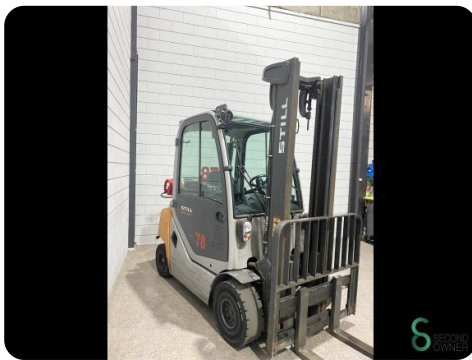

## Gabelstapler - Still RX 70-20/600 T

## Gabelstapler - Still RX 70-20/600 T

WKH5.415

LPG

3700mm

2000kg

11910

2018

**Marke** Still

**Modell** RX 70-20/600 T

**Baujahr** 2018

### Abmessungen

<b>Länge</b>	2650
<b>Breite</b>	1200
<b>Höhe</b>	2460
<b>Gewicht</b>	4039

**STILL**

Type-Modèle-Typ / Serial no.-No. de série-Serien-Nr. / yst. model-Modell

RX 70-20T/600V 517306J00013 X 2018