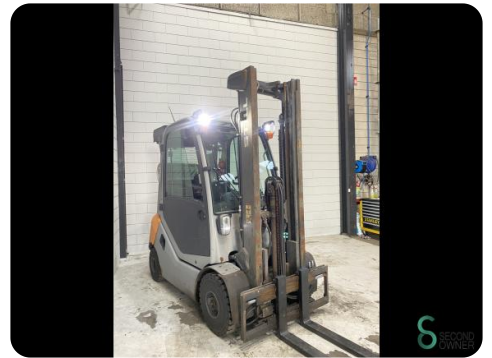

Gabelstapler - Still RX 70-25 T

Gabelstapler - Still RX 70-25 T

WKH.4562

LPG

3700mm

2500kg

11357

2015

Marke Still

Modell RX 70-25 T

Baujahr 2015

Spezifikationen

Antrieb	LPG
Motor Marke	VW
Optionen	Volle Kabine, Verwarming, Arbeitsscheinwe Frei-hub, Radio
Freihub	1950mm
Durchfahrtschu00f6he	2500mm
Anbaugeru00e4t	Seitenverschiebung

Abmessungen

Länge	2600
Breite	1200
Höhe	2500
Gewicht	4040

Havenweg 6
6603AS Wijchen

T: +31 6 11462913
E: Koen@secondowner.com
W: <https://secondowner.com>