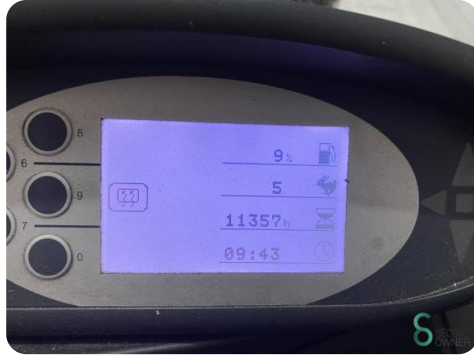

Marke Still

Modell RX 70-25 T

Baujahr 2015

Spezifikationen

Antrieb	LPG
Motor Marke	VW
Optionen	Volle Kabine, Verwarming, Arbeitsscheinwe Frei-hub, Radio
Freihub	1950mm
Durchfahrtschu00f6he	2500mm
Anbaugeru00e4t	Seitenverschiebung

Abmessungen

Länge	2600
Breite	1200
Höhe	2500
Gewicht	4040

Havenweg 6
6603AS Wijchen

T: +31 6 11462913
E: Koen@secondowner.com
W: <https://secondowner.com>