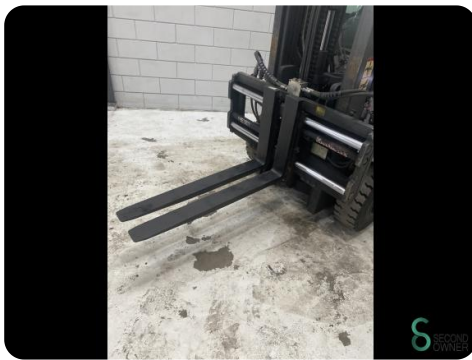

Gabelstapler - Still RX 70-25 T

Gabelstapler - Still RX 70-25 T

WKH.4638

LPG

3300mm

2500kg

7394

2019

Marke Still

Modell RX 70-25 T

Baujahr 2019

Spezifikationen

Antrieb	LPG
Optionen	Volle Kabine, Arbeitsscheinwerfer, Verwarming, Frei-hub
Freihub	1620mm
Maximale Gabelbreite	1060mm
Durchfahrtshöhe	2300mm
Anbaugerät	Seitenverschiebung, Gabelverstellung

Abmessungen

Länge	2600
Breite	1200
Höhe	2300
Gewicht	3817

Havenweg 6
6603AS Wijchen

T: +31 6 11462913
E: Koen@secondowner.com
W: <https://secondowner.com>