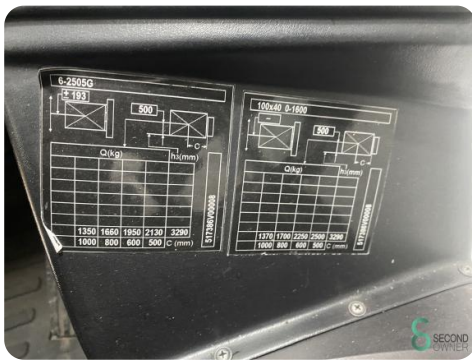

Marke Still

Modell RX 70-25 T

Baujahr 2019

Spezifikationen

Antrieb	LPG
Optionen	Volle Kabine, Arbeitsscheinwerfer, Verwarming, Frei-hub
Freihub	1620mm
Maximale Gabelbreite	1060mm
Durchfahrtshöhe	2300mm
Anbaugerät	Seitenverschiebung, Gabelverstellung

Abmessungen

Länge	2600
Breite	1200
Höhe	2300
Gewicht	3817

Havenweg 6
6603AS Wijchen

T: +31 6 11462913
E: Koen@secondowner.com
W: <https://secondowner.com>