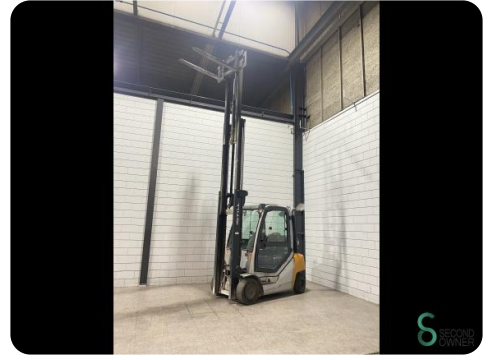

Gabelstapler - Still RX 70-25 T

Gabelstapler - Still RX 70-25 T

WKH5.787

LPG

5400mm

2500kg

8331

2019

Marke Still

Modell RX 70-25 T

Baujahr 2019

Spezifikationen

Antrieb	LPG
Optionen	Frei-hub, Volle Kabine, Verwarming, Arbeitsscheinwerfer
Freihub	1830mm
Maximale Gabelbreite	900mm
Durchfahrtshöhe	2450mm
Anbaugerät	4. Ventil zum Gabelträger, Seitenverschiebung

Abmessungen

Länge	3600
Breite	1180
Höhe	2190
Gewicht	3792

Havenweg 6
6603AS Wijchen

T: +31 6 11462913
E: Koen@secondowner.com
W: <https://secondowner.com>