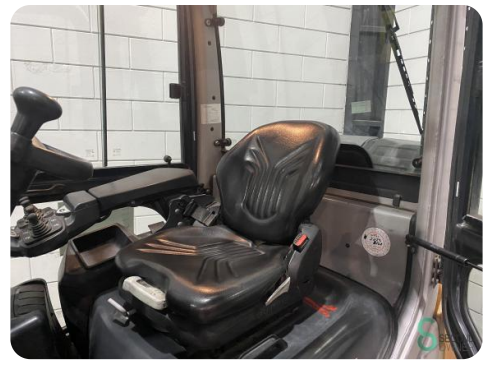

Havenweg 6
6603AS Wijchen

T: +31 6 11462913
E: Koen@secondowner.com
W: <https://secondowner.com>