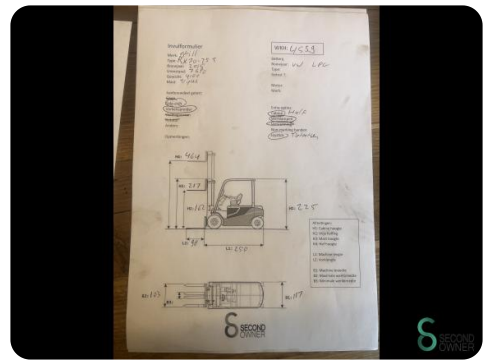

Marke Still

Modell RX 70-25 T

Baujahr 2015

Spezifikationen

Antrieb	LPG
Optionen	Frei-hub, Halbe Kabine, Arbeitsscheinwe
Freihub	1620mm
Maximale Gabelbreite	1030mm
Durchfahrtschu00f6he	2250mm
Anbaugeru00e4t	Seitenverschiebung

Abmessungen

Lnge	2500
Breite	1170
Hhe	2250
Gewicht	4100

Havenweg 6
6603AS Wijchen

T: +31 6 11462913
E: Koen@secondowner.com
W: <https://secondowner.com>