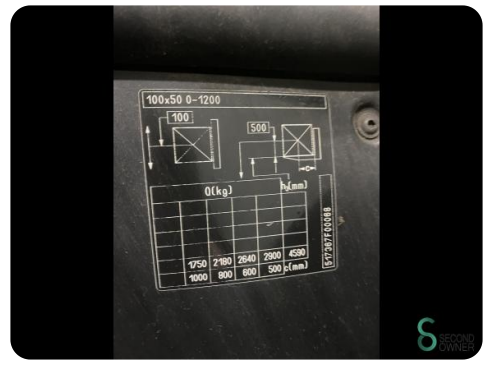

### Abmessungen

<b>Lange</b>	2700
<b>Breite</b>	1200
<b>Hohe</b>	2200
<b>Gewicht</b>	4420

Havenweg 6  
6603AS Wijchen

T: +31 6 11462913  
E: Koen@secondowner.com  
W: <https://secondowner.com>