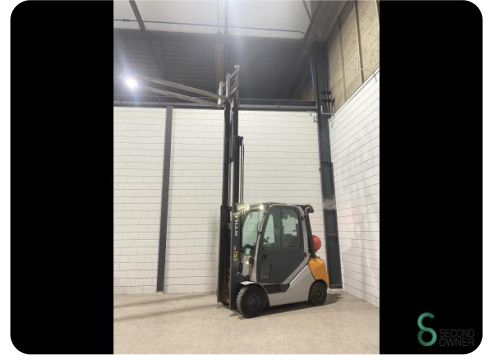

## Gabelstapler - Still RX 70-30 T

## Gabelstapler - Still RX 70-30 T

WKH.4564

LPG

4650mm

3000kg

5183

2015

**Marke** Still

### Spezifikationen

<b>Antrieb</b>	LPG
<b>Optionen</b>	Frei-hub, Arbeitsscheinwe Verwarming, Vo Kabine, Radio
<b>Freihub</b>	1500mm
<b>Durchfahrtshu00f6he</b>	2200mm
<b>Anbaugeru00e4t</b>	3.+4. Ventil zum Gabeltrager
<b>Gabelzinkenlu00e4nge</b>	2000mm

### Abmessungen

<b>Lange</b>	2700
<b>Breite</b>	1200
<b>Hohe</b>	2200
<b>Gewicht</b>	4420

Havenweg 6  
6603AS Wijchen

T: +31 6 11462913  
E: Koen@secondowner.com  
W: <https://secondowner.com>