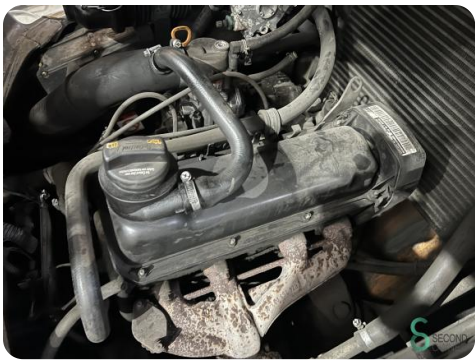

Havenweg 6
6603AS Wijchen

T: +31 6 11462913
E: Koen@secondowner.com
W: <https://secondowner.com>