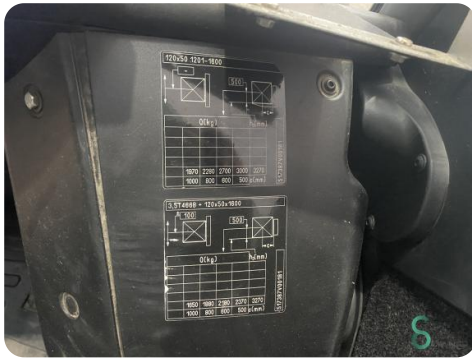

Gabelstapler - Still RX 70-35 T

Gabelstapler - Still RX 70-35 T

WKH6.249

3500kg

3270mm

2019

9720

Elektrisch

Marke Still

Modell RX 70-35 T

Baujahr 2019

Spezifikationen

Antrieb	Elektrisch
Optionen	Radio, Nicht markierende Reifen, Verwarming, Volle Kabine, Joystick
Maximale Gabelbreite	950mm
Durchfahrtshöhe	2260mm
Anbaugerät	3.+4. Ventil zum Gabelträger
Gabelzinkenlänge	1200mm

Abmessungen

Länge	2650
Breite	1200
Höhe	2260
Gewicht	4503

Havenweg 6
6603AS Wijchen

T: +31 6 11462913
E: Koen@secondowner.com
W: <https://secondowner.com>