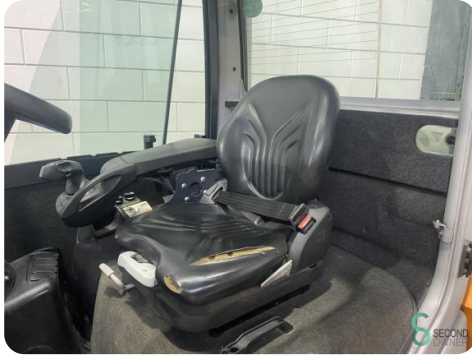

Havenweg 6
6603AS Wijchen

T: +31 6 11462913
E: Koen@secondowner.com
W: <https://secondowner.com>