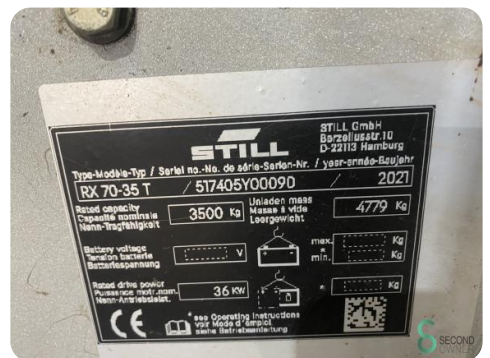

Gabelstapler - Still RX 70-35 T

Gabelstapler - Still RX 70-35 T

WKH5.417

LPG

3230mm

3500kg

9084

2021

Marke Still

Modell RX 70-35 T

Baujahr 2021

Spezifikationen

Antrieb	LPG
Motor Marke	VW
Optionen	Verwarming, Arbeitsscheinwe Volle Kabine
Maximale Gabelbreite	2050mm
Durchfahrtshu00f6he	2280mm
Anbaugeru00e4t	4 vorkenspreider, Seitenverschiebung

Abmessungen

Lnge	2800
Breite	1200
Hhe	2280
Gewicht	4779

STILL		STILL GmbH Berzeliusstr. 10 D-22111 Hamburg	
Type-Modell-Typ / Serial no. -No. de série-Serien-Nr. / year-année-Baujahr	RX 70-35 T / 517405Y0009D		2021
Rated capacity Capacité nominale Nenn-Tragfähigkeit	3500 Kg	Unladen mass Masse à vide Leergewicht	4779 Kg
Battery voltage Tension batterie Batteriespannung	36 V	max. weight poids max. max. Gewicht	kg
Rated drive power Puissance motrice Nenn-Antriebsleistung	36 kW	max. weight poids max. max. Gewicht	kg
CE		* see Operating Instructions voir Mode d'emploi siehe Betriebsanleitung	