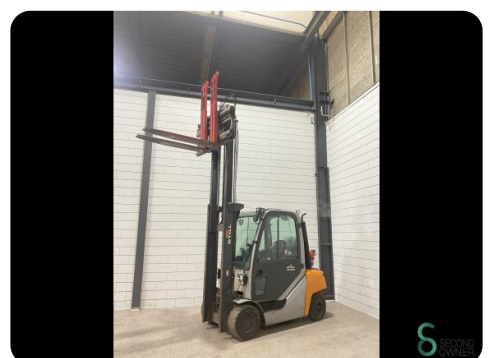

Gabelstapler - Still RX 70-35 T

Gabelstapler - Still RX 70-35 T

WKH5.417

LPG

3230mm

3500kg

9084

2021

Marke Still

Modell RX 70-35 T

Baujahr 2021

Spezifikationen

Antrieb	LPG
Motor Marke	VW
Optionen	Verwarming, Arbeitsscheinwe Volle Kabine
Maximale Gabelbreite	2050mm
Durchfahrtshu00f6he	2280mm
Anbaugeru00e4t	4 vorkenspreider, Seitenverschiebung

Abmessungen

Lnge	2800
Breite	1200
Hhe	2280
Gewicht	4779

STILL		STILL GmbH Berzeliusstr. 10 D-22111 Hamburg	
Type-Modell-Typ / Serial no. -No. de série-Serien-Nr. / year-année-Baujahr	RX 70-35 T / 517405Y0009D		2021
Rated capacity Capacité nominale Nenn-Tragfähigkeit	3500 Kg	Unladen mass Masse à vide Leergewicht	4779 Kg
Battery voltage Tension batterie Batteriespannung	36 V	max. weight poids max. max. Gewicht	kg
Rated drive power Puissance motrice Nenn-Antriebsleistung	36 kW	max. weight poids max. max. Gewicht	kg
CE		* see Operating Instructions voir Mode d'emploi siehe Betriebsanleitung	