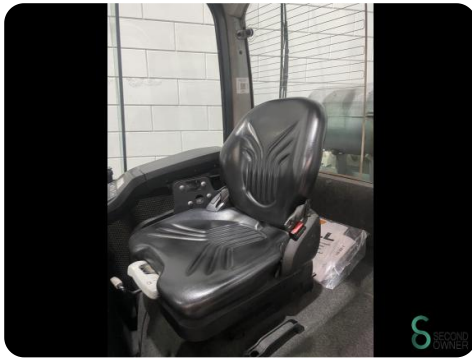

STILL		STILL GmbH Berzeliusstr. 10 D-22111 Hamburg	
Type-Modell-Typ / Serial no. -No. de série-Serien-Nr. / year-année-Baujahr	RX 70-35 T / 517405Y0009D		2021
Rated capacity Capacité nominale Nenn-Tragfähigkeit	3500 Kg	Unladen mass Masse à vide Leergewicht	4779 Kg
Battery voltage Tension batterie Batteriespannung	36 V	max. weight poids max. max. Gewicht	kg
Rated drive power Puissance motrice Nenn-Antriebsleistung	36 kW	max. weight poids max. max. Gewicht	kg
CE		* see Operating Instructions voir Mode d'emploi siehe Betriebsanleitung