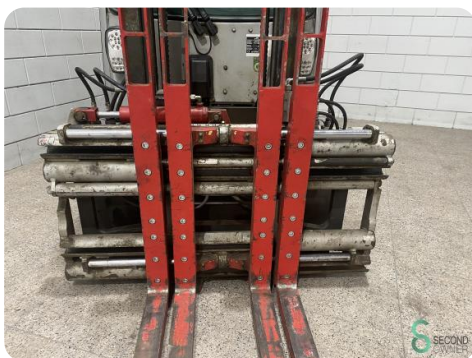

Gabelstapler - Still RX 70-35 T

Gabelstapler - Still RX 70-35 T

WKH5.417

LPG

3230mm

3500kg

9084

2021

Marke Still

Modell RX 70-35 T

Baujahr 2021

Spezifikationen

Antrieb	LPG
Motor Marke	VW
Optionen	Verwarming, Arbeitsscheinwe Volle Kabine
Maximale Gabelbreite	2050mm
Durchfahrtshu00f6he	2280mm
Anbaugeru00e4t	4 vorkenspreider, Seitenverschiebung

Abmessungen

Lnge	2800
Breite	1200
Hhe	2280
Gewicht	4779

STILL		STILL GmbH Berzeliusstr. 10 D-22111 Hamburg	
Type-Modell-Typ / Serial no. -No. de série-Serien-Nr. / year-année-Baujahr	RX 70-35 T / 517405Y0009D		2021
Rated capacity Capacité nominale Nenn-Tragfähigkeit	3500 Kg	Unladen mass Masse à vide Leergewicht	4779 Kg
Battery voltage Tension batterie Batteriespannung	36 V	max. weight poids max. max. Gewicht	kg
Rated drive power Puissance motrice Nenn-Antriebsleistung	36 kW	max. weight poids max. max. Gewicht	kg
CE		* see Operating Instructions voir Mode d'emploi siehe Betriebsanleitung	