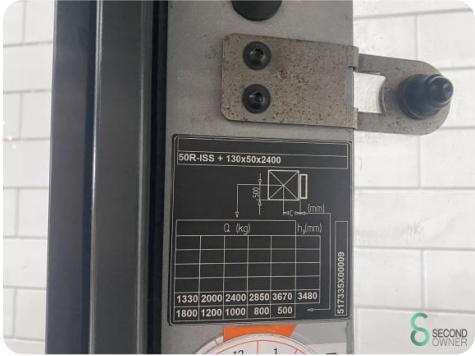

Marke Still

Modell RX 70-40 T

Baujahr 2020

Spezifikationen

Antrieb	LPG
Prüfung bis	09.2025
Optionen	Volle Kabine, Verwarming, Arbeitsscheinwerfer
Maximale Gabelbreite	1100mm
Durchfahrtshöhe	2450mm
Anbaugerät	Seitenverschiebung

Abmessungen

Länge	3000
Breite	1400
Höhe	2450
Gewicht	6076

Havenweg 6
6603AS Wijchen

T: +31 6 11462913
E: Koen@secondowner.com
W: <https://secondowner.com>