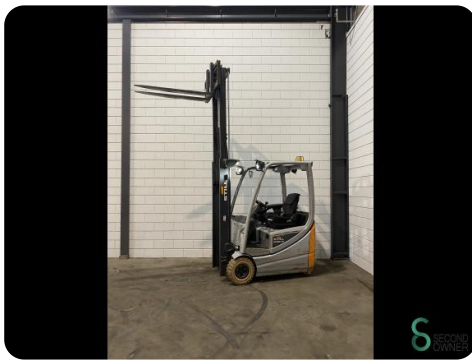

Gabelstapler - Still RX20-14C

Gabelstapler - Still RX20-14C

WKH.4142

Elektrisch

3160mm

1400kg

16270

2019

Marke Still

Modell RX20-14C

Baujahr 2019

Spezifikationen

Antrieb	Elektrisch
Kapazität	610Ah
Marke/Typ	GNB 05 TCSV 0610 SC
Batteriespannung	48V
Baujahr der Batterie	2019
Freihub	1550mm

Abmessungen

Länge	2000
Breite	1150
Höhe	2080
Gewicht	2940