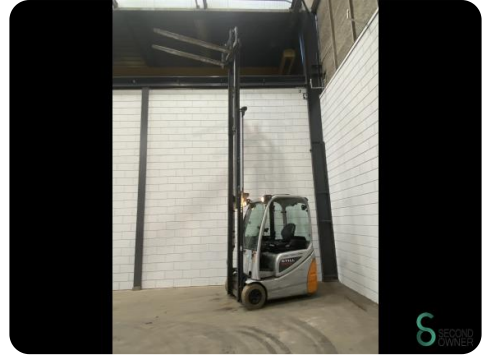

Gabelstapler - Still RX20-14C

Gabelstapler - Still RX20-14C

WKH.4219

Elektrisch

5270mm

1400kg

16900

2014

Marke Still

Modell RX20-14C

Baujahr 2014

Spezifikationen

Antrieb	Elektrisch
Kapazität	625Ah
Batteriespannung	48V
Baujahr der Batterie	2020
Freihub	1550mm
Durchfahrtsdurchmesser	2250mm

Abmessungen

Länge	2000
Breite	1150
Höhe	2250
Gewicht	3206