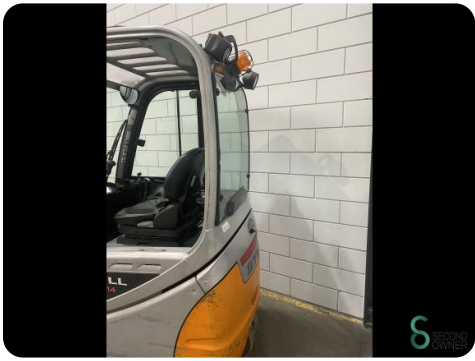

Gabelstapler - Still RX20-14C

Gabelstapler - Still RX20-14C

WKH.4219

Elektrisch

5270mm

1400kg

16900

2014

Marke Still

Modell RX20-14C

Baujahr 2014

Spezifikationen

Antrieb	Elektrisch
Kapazität	625Ah
Batteriespannung	48V
Baujahr der Batterie	2020
Freihub	1550mm
Durchfahrtsdurchmesser	2250mm

Abmessungen

Länge	2000
Breite	1150
Höhe	2250
Gewicht	3206