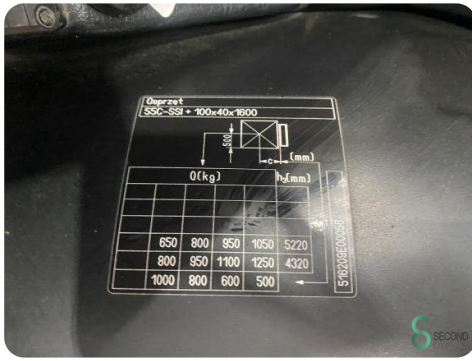

Marke Still

Modell RX20-14C

Baujahr 2014

Spezifikationen

Antrieb	Elektrisch
Kapazität	625Ah
Batteriespannung	48V
Baujahr der Batterie	2020
Freihub	1550mm
Durchfahrtsdurchmesser	2250mm

Abmessungen

Länge	2000
Breite	1150
Höhe	2250
Gewicht	3206