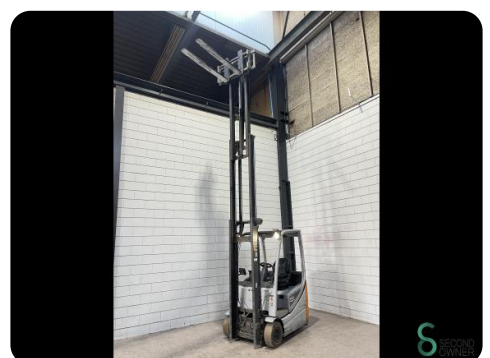

Gabelstapler - Still RX20-14C

Gabelstapler - Still RX20-14C

WKH5.994

1400kg

5200mm

2018

12335

Elektrisch

Marke Still

Modell RX20-14C

Baujahr 2018

Spezifikationen

Antrieb	Elektrisch
Batteriespannung	48V
g	
Prüfung bis	11-2025
Optionen	Frei-hub, Arbeitsscheinwerfer
Freihub	1820mm
Maximale Gabelbreite	790mm

Abmessungen

Länge	1861
Breite	1099
Höhe	2240
Gewicht	2926

		h(mm)			
h2	590	700	780	5220	
h1	710	850	940	4800	
h3	960	1150	1270	4000	
h4	600	600	500	c(mm)	

Havenweg 6
6603AS Wijchen

T: +31 6 44300552
E: Tess@secondowner.com
W: <https://secondowner.com>