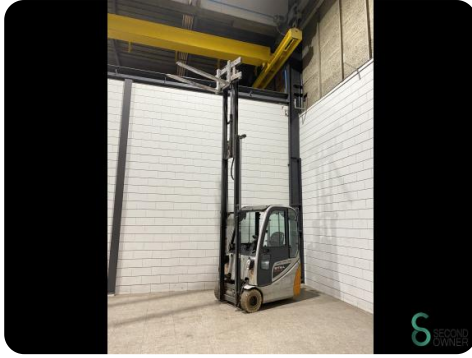

Gabelstapler - Still RX20-15

Gabelstapler - Still RX20-15

WKH5.627

Elektrisch

4650mm

1500kg

9803

2015

Marke Still

Modell RX20-15

Baujahr 2015

Spezifikationen

Antrieb	Elektrisch
Kapazität	625Ah
Marke/Typ	Still
Batteriespannung	48V
Baujahr der Batterie	2018
Prüfung bis	06.2025

Abmessungen

Länge	2000
Breite	1150
Höhe	2070
Gewicht	3061