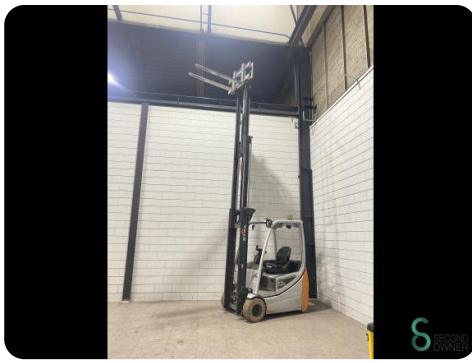

Gabelstapler - Still RX20-16

Gabelstapler - Still RX20-16

WKH5.338

Elektrisch

5280mm

1600kg

9040

2018

Marke Still

Modell RX20-16

Baujahr 2018

Spezifikationen

Antrieb	Elektrisch
Kapazität	625Ah
Marke/Typ	Still
Batteriespannung	48V
Baujahr der Batterie	2018
Prüfung bis	07.2025

Abmessungen

Länge	1150
Breite	1900
Höhe	2270
Gewicht	3224